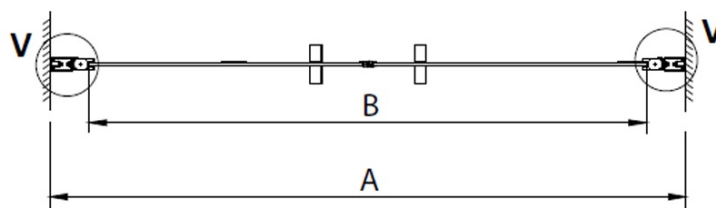

Technický list

GN4380/GN4390/GN4310/GN4311/GN4312