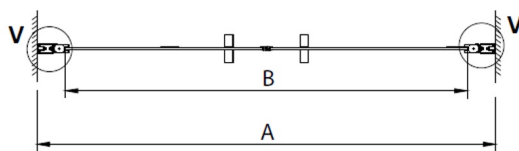

LORO sprchové dveře dvojkřídlové 1000mm, číre sklo

Objednací kód: GN4310

Rozměry

Šířka: 1000 mm
Výška: 2000 mm

Vlastnosti

Záruka: 3 roky

Technický list

GN4380/GN4390/GN4310/GN4311/GN4312