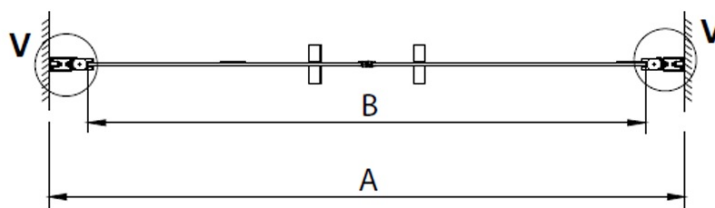

Farba profilu: Chróm - Leštený hliník

Tvar: Dvere do niky

Typ otvárania: Otváracie dvojkřídlové

Šírka vstupu: 750 mm

Typ výplne: Číre sklo

Úprava skla: Coated glass

Hrúbka skla: 6 mm

Inštalačná šírka od: 880 mm

Inštalačná šírka do: 920 mm

Vlastnosti: Bezrámové prevedenie, Otváranie von i dovnútra

Hmotnosť / ks: 26.0 kg

Balenie: 1 ks

Záruka: 3 roky

Technický list

GN4380/GN4390/GN4310/GN4311/GN4312

Model	A	B
GN4380	780-820	650
GN4390	880-920	750
GN4310	980-1020	850
GN4311	1080-1120	950
GN4312	1180-1220	1050