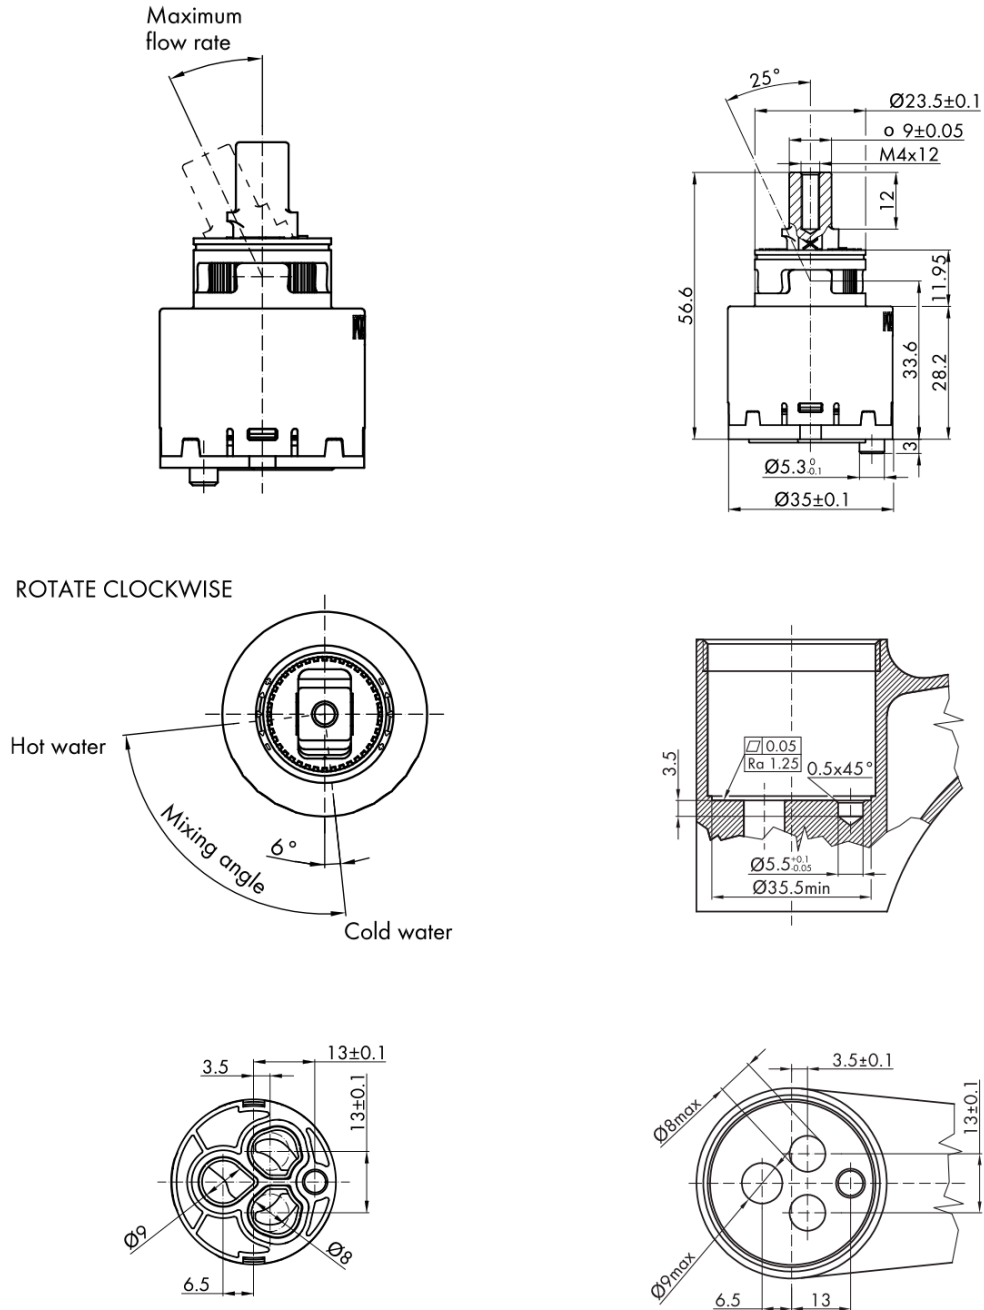

**GINKO 35 stojánkova umývadlová batéria bez výpuste,
ECO miešacia kartuša, chróm**

SAPHO

Objednací kód: 1101-02-01

Základné informácie

Značka: Sapho
Séria: GINKO

Rozmery

Výška: 176 mm
Hĺbka: 128 mm

Vlastnosti

Farba: Chróm
Materiál: Mosadz
Tvar: Hranaté
Inštalácia: Stojankové
Druh ovládania: Páka
Priemer kartuše: 35 mm
Výška výtoku: 100 mm
Ostatné: Úsporná ECO kartuša
Hmotnosť / ks: 2.011 kg
Balenie: 2 ks

Technický list

GINKO 35 stojánková umývadlová batéria bez výpuste,
ECO miešacia kartuša, chróm

 SAPHO