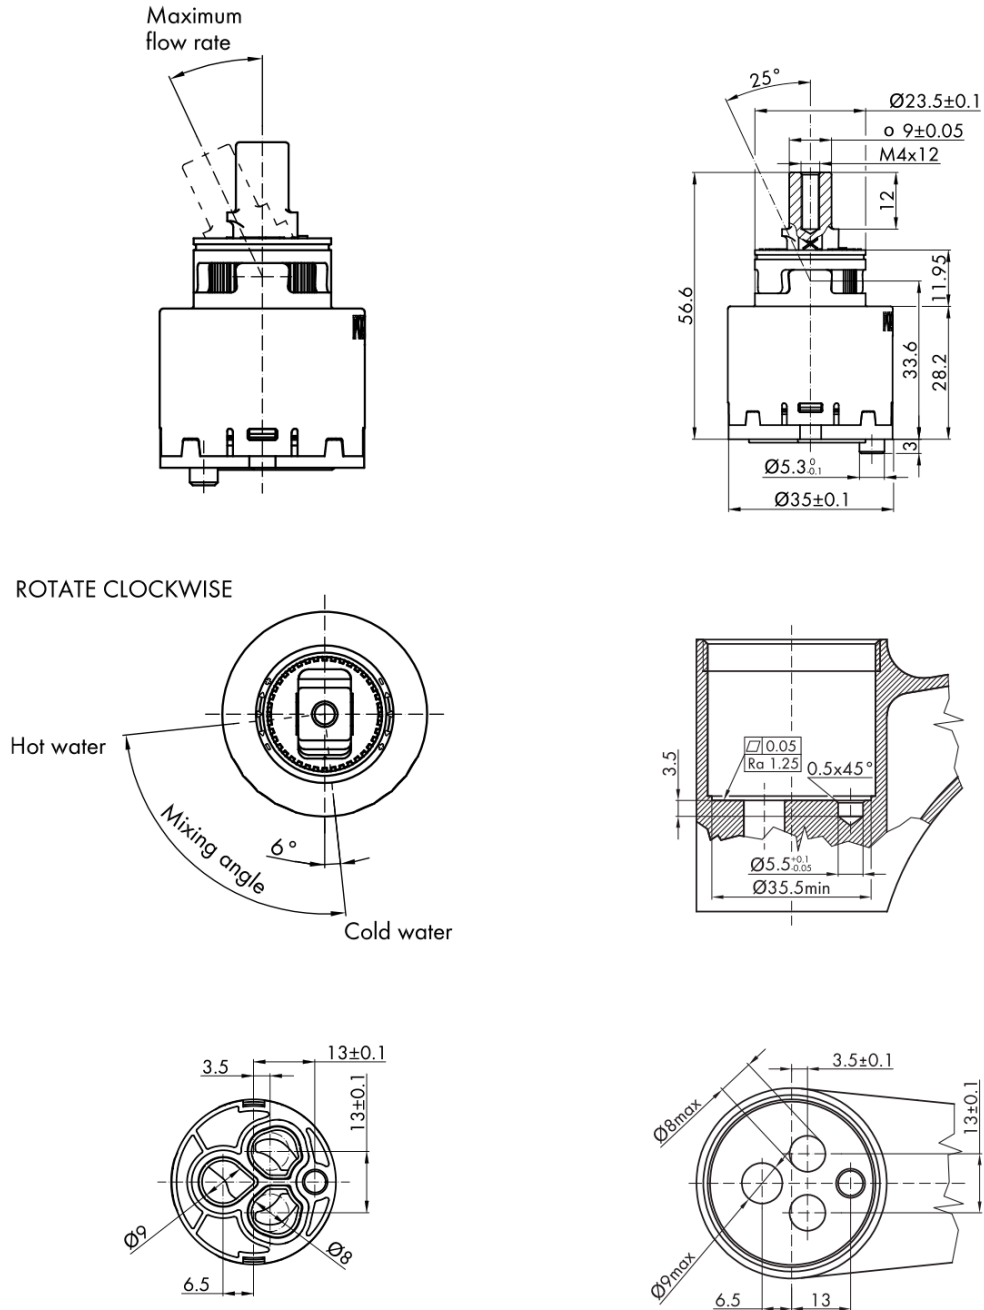

**GINKO 35 stojánkova umývadlová batéria bez výpuste,
ECO miešacia kartuša, chróm**

SAPHO

Objednací kód: 1101-02-01

Základné informácie

Značka: Sapho

Séria: GINKO

Rozmery

Výška: 176 mm

Hĺbka: 128 mm

Vlastnosti

Farba: Chróm

Materiál: Mosadz

Tvar: Hranaté

Inštalácia: Stojankové

Druh ovládania: Páka

Priemer kartuše: 35 mm

Výška výtoku: 100 mm

Ostatné: Úsporná ECO kartuša

Hmotnosť / ks: 2.011 kg

Balenie: 2 ks

Technický list

GINKO 35 stojánková umývadlová batéria bez výpuste,
ECO miešacia kartuša, chróm

 SAPHO