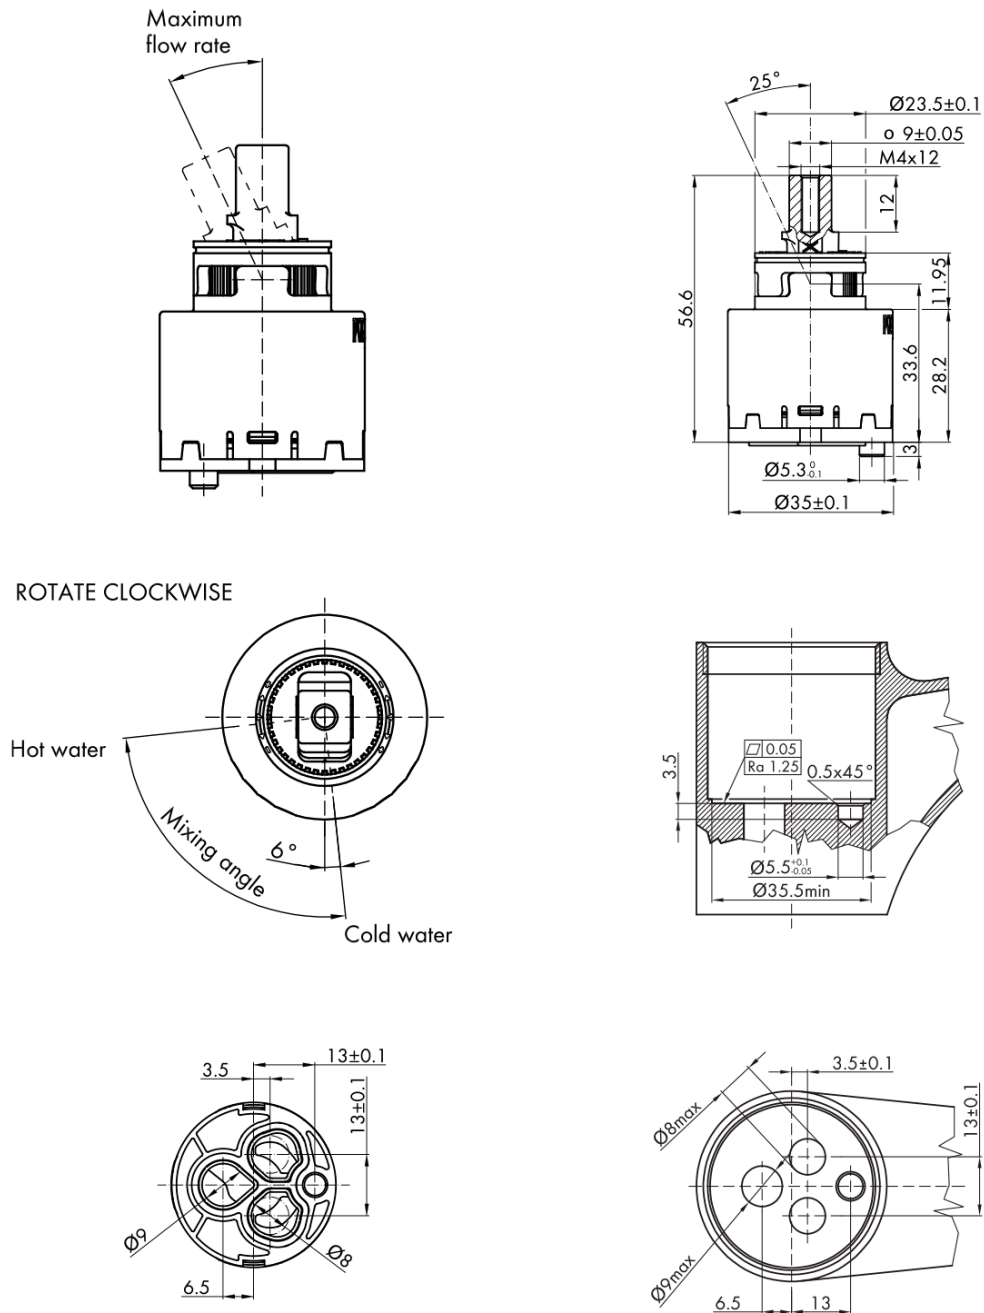

**GINKO 35 stojánkova umývadlová batéria bez výpuste,
ECO miešacia kartuša, chróm**

SAPHO

Objednací kód: 1101-02-01

Základné informácie

Značka: Sapho
Séria: GINKO

Rozmery

Výška: 176 mm
Hĺbka: 128 mm

Vlastnosti

Farba: Chróm
Materiál: Mosadz
Tvar: Hranaté
Inštalácia: Stojankové
Druh ovládania: Páka
Priemer kartuše: 35 mm
Výška výtoku: 100 mm
Ostatné: Úsporná ECO kartuša
Hmotnosť / ks: 2.011 kg
Balenie: 2 ks

Technický list

GINKO 35 stojánková umývadlová batéria bez výpuste,
ECO miešacia kartuša, chróm

 SAPHO