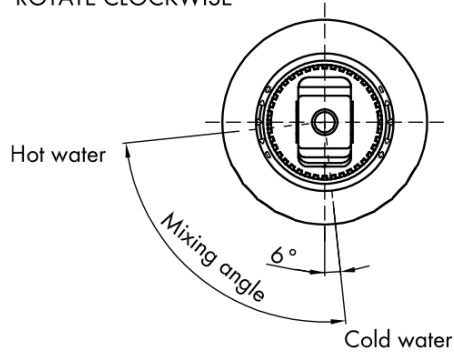

VIENNA stojánkova umývadlová batéria s výpusťou, ECO kartuša, chróm

 **SAPHO**

Objednací kód: VO002-01

Základné informácie

Značka: Sapho
Séria: VIENNA

Rozmery

Šírka: 55 mm
Výška: 218 mm
Hĺbka: 165 mm

Vlastnosti

Farba: Chróm
Materiál: Mosadz
Tvar: Retro
Inštalácia: Stojankové
Druh ovládania: Páka
Priemer kartuše: 35 mm
Výška výtoku: 81 mm
Ostatné: Úsporná ECO kartuša, S výpusťou
Hmotnosť / ks: 2.401 kg
Balenie: 2 ks

Technický list

ROTATE CLOCKWISE

VIENNA stojánková umývadlová batéria s výspustou,
ECO kartuša, chróm

SAPHO