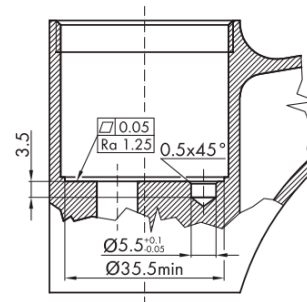

VIENNA stojánkova umývadlová batéria s výpusťou, ECO kartuša, chróm

 **SAPHO**

Objednací kód: VO002-01

Základné informácie

Značka: Sapho
Séria: VIENNA

Rozmery

Šírka: 55 mm
Výška: 218 mm
Hĺbka: 165 mm

Vlastnosti

Farba: Chróm
Materiál: Mosadz
Tvar: Retro
Inštalácia: Stojankové
Druh ovládania: Páka
Priemer kartuše: 35 mm
Výška výtoku: 81 mm
Ostatné: Úsporná ECO kartuša, S výpusťou
Hmotnosť / ks: 2.401 kg
Balenie: 2 ks

Technický list

ROTATE CLOCKWISE

VIENNA stojánková umývadlová batéria s výspustou,
ECO kartuša, chróm

SAPHO