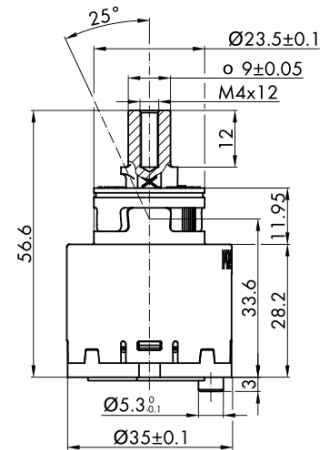

VIENNA stojánkova umývadlová batéria s výpusťou, ECO kartuša, chróm

 **SAPHO**

Objednací kód: VO002-01

Základné informácie

Značka: Sapho
Séria: VIENNA

Rozmery

Šírka: 55 mm
Výška: 218 mm
Hĺbka: 165 mm

Vlastnosti

Farba: Chróm
Materiál: Mosadz
Tvar: Retro
Inštalácia: Stojankové
Druh ovládania: Páka
Priemer kartuše: 35 mm
Výška výtoku: 81 mm
Ostatné: Úsporná ECO kartuša, S výpusťou
Hmotnosť / ks: 2.401 kg
Balenie: 2 ks

Technický list

ROTATE CLOCKWISE

VIENNA stojánková umývadlová batéria s výspustou,
ECO kartuša, chróm

SAPHO