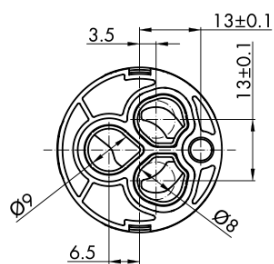

VIENNA stojánkova umývadlová batéria s výpusťou, ECO kartuša, chróm

 **SAPHO**

Objednací kód: VO002-01

Základné informácie

Značka: Sapho
Séria: VIENNA

Rozmery

Šírka: 55 mm
Výška: 218 mm
Hĺbka: 165 mm

Vlastnosti

Farba: Chróm
Materiál: Mosadz
Tvar: Retro
Inštalácia: Stojankové
Druh ovládania: Páka
Priemer kartuše: 35 mm
Výška výtoku: 81 mm
Ostatné: Úsporná ECO kartuša, S výpusťou
Hmotnosť / ks: 2.401 kg
Balenie: 2 ks

Technický list

ROTATE CLOCKWISE

VIENNA stojánková umývadlová batéria s výspustou,
ECO kartuša, chróm

SAPHO