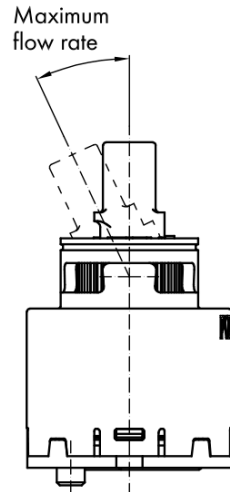

VIENNA stojánkova umývadlová batéria s výpusťou, ECO kartuša, chróm

 **SAPHO**

Objednací kód: VO002-01

Základné informácie

Značka: Sapho
Séria: VIENNA

Rozmery

Šírka: 55 mm
Výška: 218 mm
Hĺbka: 165 mm

Vlastnosti

Farba: Chróm
Materiál: Mosadz
Tvar: Retro
Inštalácia: Stojankové
Druh ovládania: Páka
Priemer kartuše: 35 mm
Výška výtoku: 81 mm
Ostatné: Úsporná ECO kartuša, S výpusťou
Hmotnosť / ks: 2.401 kg
Balenie: 2 ks

Technický list

ROTATE CLOCKWISE

VIENNA stojánková umývadlová batéria s výspustou,
ECO kartuša, chróm

SAPHO