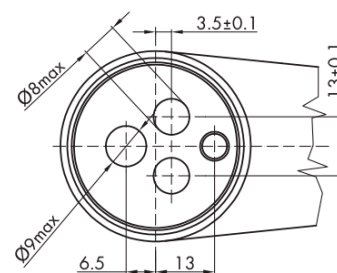

VIENNA stojánkova umývadlová batéria s výpusťou, ECO kartuša, chróm

 **SAPHO**

Objednací kód: VO002-01

Základné informácie

Značka: Sapho
Séria: VIENNA

Rozmery

Šírka: 55 mm
Výška: 218 mm
Hĺbka: 165 mm

Vlastnosti

Farba: Chróm
Materiál: Mosadz
Tvar: Retro
Inštalácia: Stojankové
Druh ovládania: Páka
Priemer kartuše: 35 mm
Výška výtoku: 81 mm
Ostatné: Úsporná ECO kartuša, S výpusťou
Hmotnosť / ks: 2.401 kg
Balenie: 2 ks

Technický list

ROTATE CLOCKWISE

VIENNA stojánková umývadlová batéria s výspustou,
ECO kartuša, chróm

SAPHO