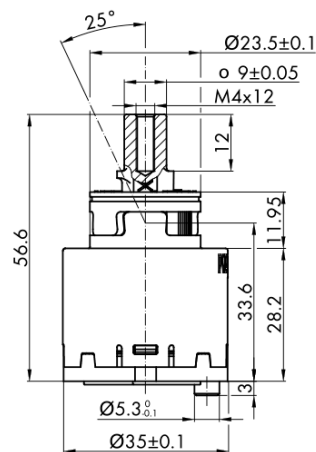

**VIENNA stojánkova umývadlová batéria s výpusťou,
ECO kartuša, chróm**

SAPHO

Objednací kód: VO002-01

Základné informácie

Značka: Sapho
Séria: VIENNA

Rozmery

Šírka: 55 mm
Výška: 218 mm
Hĺbka: 165 mm

Vlastnosti

Farba: Chróm
Materiál: Mosadz
Tvar: Retro
Inštalácia: Stojankové
Druh ovládania: Páka
Priemer kartuše: 35 mm
Výška výtoku: 81 mm
Ostatné: Úsporná ECO kartuša, S výpusťou
Hmotnosť / ks: 2.401 kg
Balenie: 2 ks

Technický list

ROTATE CLOCKWISE

VIENNA stojánková umývadlová batéria s výspustou,
ECO kartuša, chróm

SAPHO