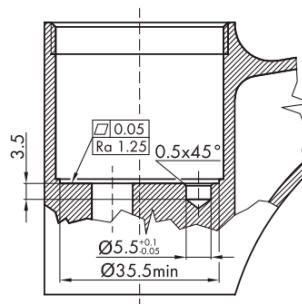

**VIENNA stojánkova umývadlová batéria s výpusťou,
ECO kartuša, chróm**

SAPHO

Objednací kód: VO002-01

Základné informácie

Značka: Sapho
Séria: VIENNA

Rozmery

Šírka: 55 mm
Výška: 218 mm
Hĺbka: 165 mm

Vlastnosti

Farba: Chróm
Materiál: Mosadz
Tvar: Retro
Inštalácia: Stojankové
Druh ovládania: Páka
Priemer kartuše: 35 mm
Výška výtoku: 81 mm
Ostatné: Úsporná ECO kartuša, S výpusťou
Hmotnosť / ks: 2.401 kg
Balenie: 2 ks

Technický list

ROTATE CLOCKWISE

VIENNA stojánková umývadlová batéria s výspustou,
ECO kartuša, chróm

SAPHO