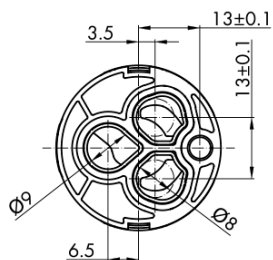

**VIENNA stojánkova umývadlová batéria s výpusťou,
ECO kartuša, chróm**

SAPHO

Objednací kód: VO002-01

Základné informácie

Značka: Sapho
Séria: VIENNA

Rozmery

Šírka: 55 mm
Výška: 218 mm
Hĺbka: 165 mm

Vlastnosti

Farba: Chróm
Materiál: Mosadz
Tvar: Retro
Inštalácia: Stojankové
Druh ovládania: Páka
Priemer kartuše: 35 mm
Výška výtoku: 81 mm
Ostatné: Úsporná ECO kartuša, S výpusťou
Hmotnosť / ks: 2.401 kg
Balenie: 2 ks

Technický list

ROTATE CLOCKWISE

VIENNA stojánková umývadlová batéria s výspustou,
ECO kartuša, chróm

SAPHO