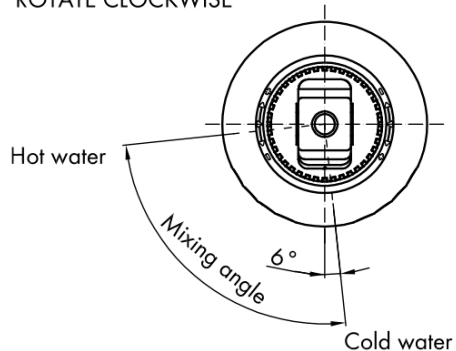

**VIENNA stojánkova umývadlová batéria s výpusťou,
ECO kartuša, chróm**

SAPHO

Objednací kód: VO002-01

Základné informácie

Značka: Sapho
Séria: VIENNA

Rozmery

Šírka: 55 mm
Výška: 218 mm
Hĺbka: 165 mm

Vlastnosti

Farba: Chróm
Materiál: Mosadz
Tvar: Retro
Inštalácia: Stojankové
Druh ovládania: Páka
Priemer kartuše: 35 mm
Výška výtoku: 81 mm
Ostatné: Úsporná ECO kartuša, S výpusťou
Hmotnosť / ks: 2.401 kg
Balenie: 2 ks

Technický list

ROTATE CLOCKWISE

VIENNA stojánková umývadlová batéria s výspustou,
ECO kartuša, chróm

SAPHO