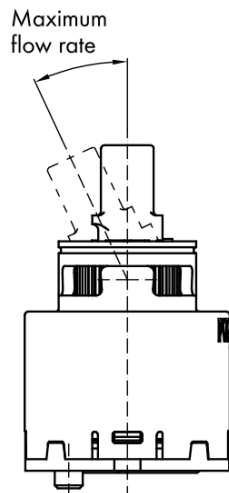

**VIENNA stojánkova umývadlová batéria s výpusťou,
ECO kartuša, chróm**

SAPHO

Objednací kód: VO002-01

Základné informácie

Značka: Sapho
Séria: VIENNA

Rozmery

Šírka: 55 mm
Výška: 218 mm
Hĺbka: 165 mm

Vlastnosti

Farba: Chróm
Materiál: Mosadz
Tvar: Retro
Inštalácia: Stojankové
Druh ovládania: Páka
Priemer kartuše: 35 mm
Výška výtoku: 81 mm
Ostatné: Úsporná ECO kartuša, S výpusťou
Hmotnosť / ks: 2.401 kg
Balenie: 2 ks

Technický list

ROTATE CLOCKWISE

VIENNA stojánková umývadlová batéria s výspustou,
ECO kartuša, chróm

SAPHO