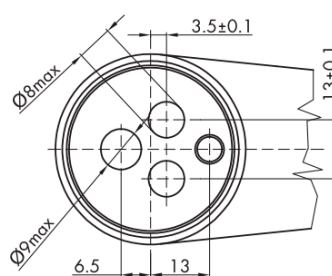

**VIENNA stojánkova umývadlová batéria s výpusťou,
ECO kartuša, chróm**

SAPHO

Objednací kód: VO002-01

Základné informácie

Značka: Sapho
Séria: VIENNA

Rozmery

Šírka: 55 mm
Výška: 218 mm
Hĺbka: 165 mm

Vlastnosti

Farba: Chróm
Materiál: Mosadz
Tvar: Retro
Inštalácia: Stojankové
Druh ovládania: Páka
Priemer kartuše: 35 mm
Výška výtoku: 81 mm
Ostatné: Úsporná ECO kartuša, S výpusťou
Hmotnosť / ks: 2.401 kg
Balenie: 2 ks

Technický list

ROTATE CLOCKWISE

VIENNA stojánková umývadlová batéria s výspustou,
ECO kartuša, chróm

SAPHO