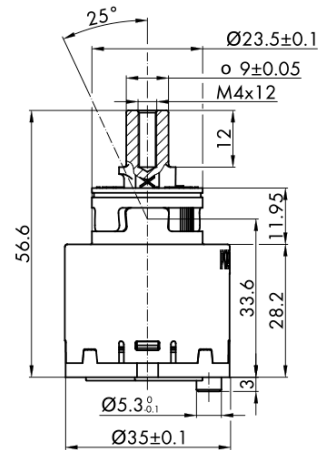

VIENNA stojánkova umývadlová batéria s výpusťou, ECO kartuša, chróm

 **SAPHO**

Objednací kód: VO002-01

Základné informácie

Značka: Sapho
Séria: VIENNA

Rozmery

Šírka: 55 mm
Výška: 218 mm
Hĺbka: 165 mm

Vlastnosti

Farba: Chróm
Materiál: Mosadz
Tvar: Retro
Inštalácia: Stojankové
Druh ovládania: Páka
Priemer kartuše: 35 mm
Výška výtoku: 81 mm
Ostatné: Úsporná ECO kartuša, S výpusťou
Hmotnosť / ks: 2.401 kg
Balenie: 2 ks

Technický list

ROTATE CLOCKWISE

VIENNA stojánková umývadlová batéria s výspustou,
ECO kartuša, chróm

SAPHO