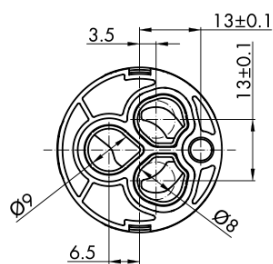

VIENNA stojánkova umývadlová batéria s výpusťou, ECO kartuša, chróm

 **SAPHO**

Objednací kód: VO002-01

Základné informácie

Značka: Sapho
Séria: VIENNA

Rozmery

Šírka: 55 mm
Výška: 218 mm
Hĺbka: 165 mm

Vlastnosti

Farba: Chróm
Materiál: Mosadz
Tvar: Retro
Inštalácia: Stojankové
Druh ovládania: Páka
Priemer kartuše: 35 mm
Výška výtoku: 81 mm
Ostatné: Úsporná ECO kartuša, S výpusťou
Hmotnosť / ks: 2.401 kg
Balenie: 2 ks

Technický list

ROTATE CLOCKWISE

VIENNA stojánková umývadlová batéria s výspustou,
ECO kartuša, chróm

SAPHO