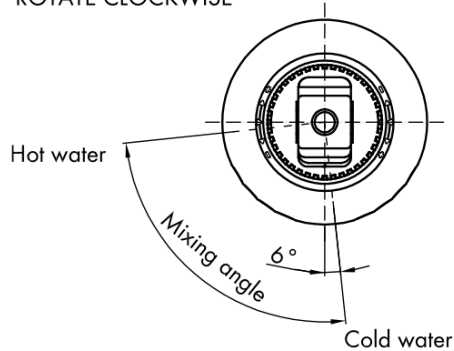

VIENNA stojánkova umývadlová batéria s výpusťou, ECO kartuša, chróm

 **SAPHO**

Objednací kód: VO002-01

Základné informácie

Značka: Sapho
Séria: VIENNA

Rozmery

Šírka: 55 mm
Výška: 218 mm
Hĺbka: 165 mm

Vlastnosti

Farba: Chróm
Materiál: Mosadz
Tvar: Retro
Inštalácia: Stojankové
Druh ovládania: Páka
Priemer kartuše: 35 mm
Výška výtoku: 81 mm
Ostatné: Úsporná ECO kartuša, S výpusťou
Hmotnosť / ks: 2.401 kg
Balenie: 2 ks

Technický list

ROTATE CLOCKWISE

VIENNA stojánková umývadlová batéria s výspustou,
ECO kartuša, chróm

SAPHO