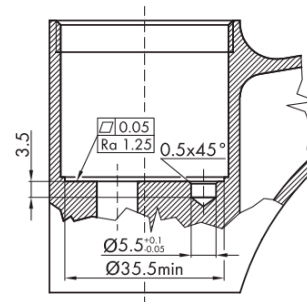

ROTATE CLOCKWISE