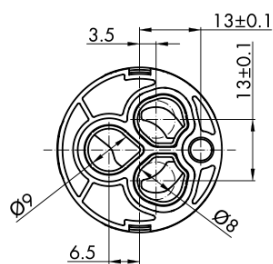

ROTATE CLOCKWISE