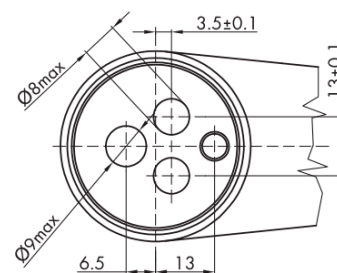

ROTATE CLOCKWISE