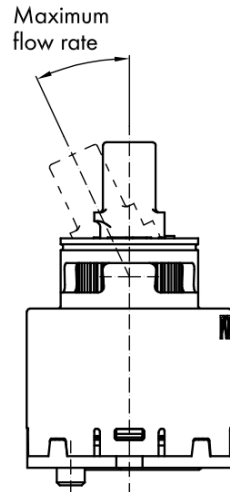

Technický list