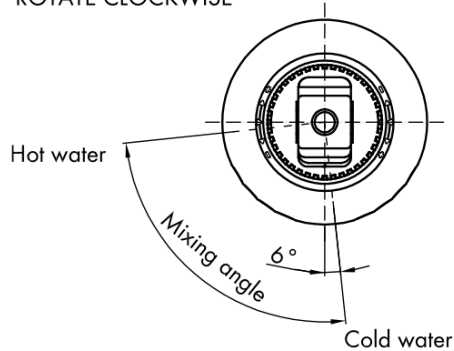

## Rozmery

Šírka: 55 mm  
Výška: 218 mm  
Hĺbka: 165 mm

## Vlastnosti

Farba: Chróm  
Materiál: Mosadz  
Tvar: Retro  
Inštalácia: Stojankové  
Druh ovládania: Páka  
Priemer kartuše: 35 mm  
Výška výtoku: 81 mm  
Ostatné: Úsporná ECO kartuša, S výpusťou  
Hmotnosť / ks: 2.401 kg  
Balenie: 2 ks

Technický list

ROTATE CLOCKWISE

VIENNA stojánková umývadlová batéria s výspustou,  
ECO kartuša, chróm

SAPHO