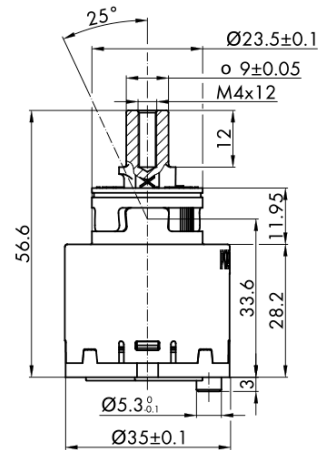

Technický list