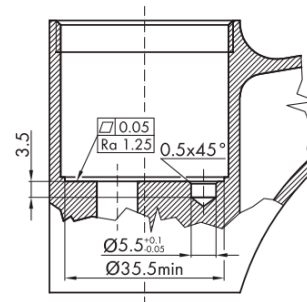

**VIENNA stojánkova umývadlová batéria s výpusťou,  
ECO kartuša, chróm**

**SAPHO**

**Objednací kód:** VO002-01

**Základné informácie**

**Značka:** Sapho  
**Séria:** VIENNA

**Rozmery**

**Šírka:** 55 mm  
**Výška:** 218 mm  
**Hĺbka:** 165 mm

**Vlastnosti**

**Farba:** Chróm  
**Materiál:** Mosadz  
**Tvar:** Retro  
**Inštalácia:** Stojankové  
**Druh ovládania:** Páka  
**Priemer kartuše:** 35 mm  
**Výška výtoku:** 81 mm  
**Ostatné:** Úsporná ECO kartuša, S výpusťou  
**Hmotnosť / ks:** 2.401 kg  
**Balenie:** 2 ks

Technický list

ROTATE CLOCKWISE

VIENNA stojánková umývadlová batéria s výspustou,  
ECO kartuša, chróm

SAPHO