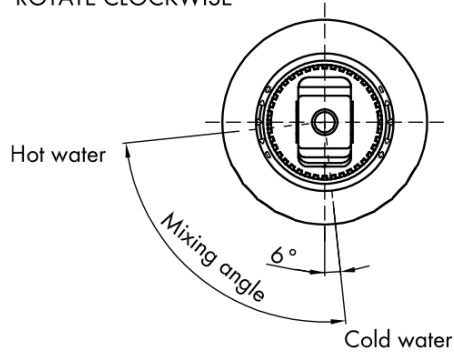

**VIENNA stojánkova umývadlová batéria s výpusťou,  
ECO kartuša, chróm**

**SAPHO**

**Objednací kód:** VO002-01

**Základné informácie**

**Značka:** Sapho  
**Séria:** VIENNA

**Rozmery**

**Šírka:** 55 mm  
**Výška:** 218 mm  
**Hĺbka:** 165 mm

**Vlastnosti**

**Farba:** Chróm  
**Materiál:** Mosadz  
**Tvar:** Retro  
**Inštalácia:** Stojankové  
**Druh ovládania:** Páka  
**Priemer kartuše:** 35 mm  
**Výška výtoku:** 81 mm  
**Ostatné:** Úsporná ECO kartuša, S výpusťou  
**Hmotnosť / ks:** 2.401 kg  
**Balenie:** 2 ks

Technický list

ROTATE CLOCKWISE

VIENNA stojánková umývadlová batéria s výspustou,  
ECO kartuša, chróm

SAPHO