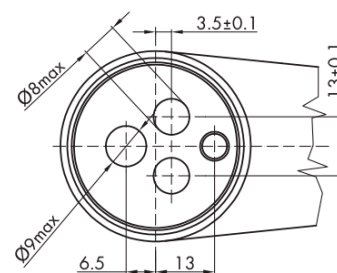

**VIENNA stojánkova umývadlová batéria s výpusťou,  
ECO kartuša, chróm**

**SAPHO**

**Objednací kód:** VO002-01

**Základné informácie**

**Značka:** Sapho  
**Séria:** VIENNA

**Rozmery**

**Šírka:** 55 mm  
**Výška:** 218 mm  
**Hĺbka:** 165 mm

**Vlastnosti**

**Farba:** Chróm  
**Materiál:** Mosadz  
**Tvar:** Retro  
**Inštalácia:** Stojankové  
**Druh ovládania:** Páka  
**Priemer kartuše:** 35 mm  
**Výška výtoku:** 81 mm  
**Ostatné:** Úsporná ECO kartuša, S výpusťou  
**Hmotnosť / ks:** 2.401 kg  
**Balenie:** 2 ks

Technický list

ROTATE CLOCKWISE

VIENNA stojánková umývadlová batéria s výspustou,  
ECO kartuša, chróm

SAPHO