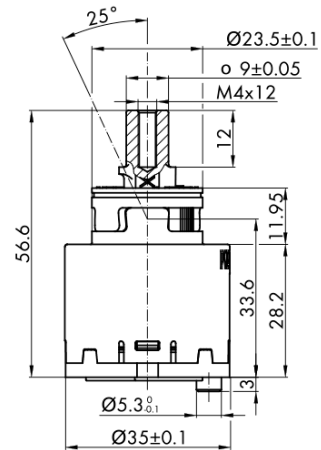

**VIENNA stojánkova umývadlová batéria s výpusťou,  
ECO kartuša, chróm**

**SAPHO**

**Objednací kód:** VO002-01

**Základné informácie**

**Značka:** Sapho  
**Séria:** VIENNA

**Rozmery**

**Šírka:** 55 mm  
**Výška:** 218 mm  
**Hĺbka:** 165 mm

**Vlastnosti**

**Farba:** Chróm  
**Materiál:** Mosadz  
**Tvar:** Retro  
**Inštalácia:** Stojankové  
**Druh ovládania:** Páka  
**Priemer kartuše:** 35 mm  
**Výška výtoku:** 81 mm  
**Ostatné:** Úsporná ECO kartuša, S výpusťou  
**Hmotnosť / ks:** 2.401 kg  
**Balenie:** 2 ks

Technický list

ROTATE CLOCKWISE

VIENNA stojánková umývadlová batéria s výspustou,  
ECO kartuša, chróm

SAPHO