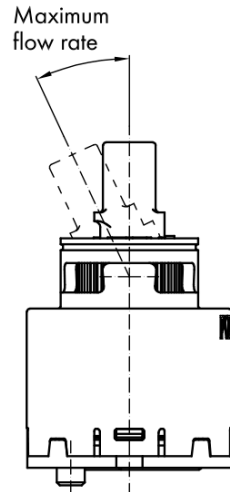

**VIENNA stojánkova umývadlová batéria s výpusťou,  
ECO kartuša, chróm**

**SAPHO**

**Objednací kód:** VO002-01

**Základné informácie**

**Značka:** Sapho  
**Séria:** VIENNA

**Rozmery**

**Šírka:** 55 mm  
**Výška:** 218 mm  
**Hĺbka:** 165 mm

**Vlastnosti**

**Farba:** Chróm  
**Materiál:** Mosadz  
**Tvar:** Retro  
**Inštalácia:** Stojankové  
**Druh ovládania:** Páka  
**Priemer kartuše:** 35 mm  
**Výška výtoku:** 81 mm  
**Ostatné:** Úsporná ECO kartuša, S výpusťou  
**Hmotnosť / ks:** 2.401 kg  
**Balenie:** 2 ks

Technický list

ROTATE CLOCKWISE

VIENNA stojánková umývadlová batéria s výspustou,  
ECO kartuša, chróm

SAPHO