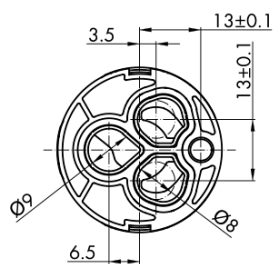

**VIENNA stojánkova umývadlová batéria s výpusťou,  
ECO kartuša, chróm**

**SAPHO**

**Objednací kód:** VO002-01

**Základné informácie**

**Značka:** Sapho  
**Séria:** VIENNA

**Rozmery**

**Šírka:** 55 mm  
**Výška:** 218 mm  
**Hĺbka:** 165 mm

**Vlastnosti**

**Farba:** Chróm  
**Materiál:** Mosadz  
**Tvar:** Retro  
**Inštalácia:** Stojankové  
**Druh ovládania:** Páka  
**Priemer kartuše:** 35 mm  
**Výška výtoku:** 81 mm  
**Ostatné:** Úsporná ECO kartuša, S výpusťou  
**Hmotnosť / ks:** 2.401 kg  
**Balenie:** 2 ks

Technický list

ROTATE CLOCKWISE

VIENNA stojánková umývadlová batéria s výspustou,  
ECO kartuša, chróm

SAPHO