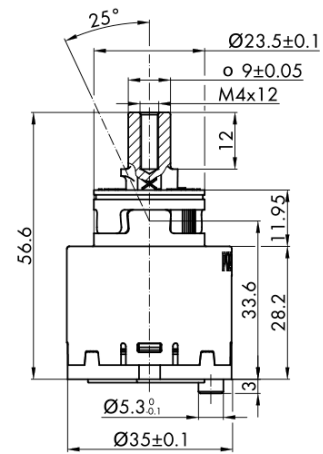

RHAPSODY stojánkova umývadlová batéria bez výpuste, ECO miešacia kartuša, chróm

 **SAPHO**

Objednací kód: RH002-01

Základné informácie

Značka: Sapho
Séria: RHAPSODY

Rozmery

Výška: 192 mm
Hĺbka: 152 mm

Vlastnosti

Farba: Chróm
Materiál: Mosadz
Tvar: Kruhové
Inštalácia: Stojankové
Druh ovládania: Páka
Priemer kartuše: 35 mm
Výška výtoku: 145 mm
Ostatné: Úsporná ECO kartuša, Otočné ramienko
Hmotnosť / ks: 2.0 kg
Balenie: 2 ks

Technický list

RHAPSODY stojánková umývadlová batéria bez výpuste, ECO miešacia kartuša, chróm

ROTATE CLOCKWISE