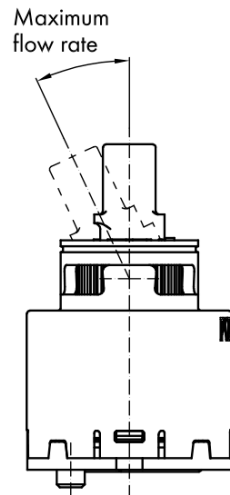

RHAPSODY stojánkova umývadlová batéria bez výpuste, ECO miešacia kartuša, chróm

 **SAPHO**

Objednací kód: RH002-01

Základné informácie

Značka: Sapho
Séria: RHAPSODY

Rozmery

Výška: 192 mm
Hĺbka: 152 mm

Vlastnosti

Farba: Chróm
Materiál: Mosadz
Tvar: Kruhové
Inštalácia: Stojankové
Druh ovládania: Páka
Priemer kartuše: 35 mm
Výška výtoku: 145 mm
Ostatné: Úsporná ECO kartuša, Otočné ramienko
Hmotnosť / ks: 2.0 kg
Balenie: 2 ks

Technický list

RHAPSODY stojánková umývadlová batéria bez výpuste, ECO miešacia kartuša, chróm

ROTATE CLOCKWISE