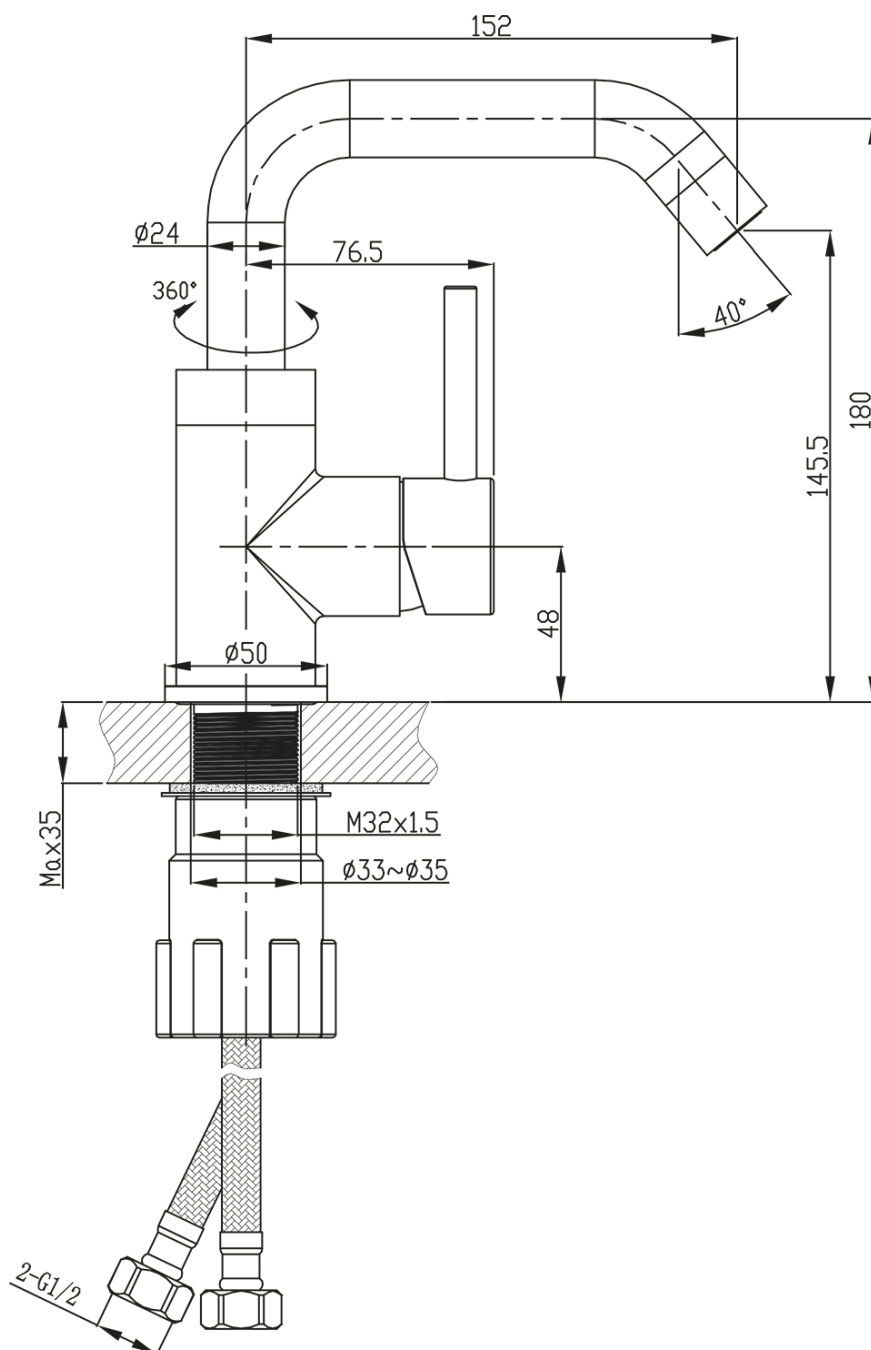

RHAPSODY stojánkova umývadlová batéria bez výpuste, ECO miešacia kartuša, chróm

 **SAPHO**

Objednací kód: RH002-01

Základné informácie

Značka: Sapho
Séria: RHAPSODY

Rozmery

Výška: 192 mm
Hĺbka: 152 mm

Vlastnosti

Farba: Chróm
Materiál: Mosadz
Tvar: Kruhové
Inštalácia: Stojankové
Druh ovládania: Páka
Priemer kartuše: 35 mm
Výška výtoku: 145 mm
Ostatné: Úsporná ECO kartuša, Otočné ramienko
Hmotnosť / ks: 2.0 kg
Balenie: 2 ks

Technický list

RHAPSODY stojánková umývadlová batéria bez výpuste, ECO miešacia kartuša, chróm

ROTATE CLOCKWISE