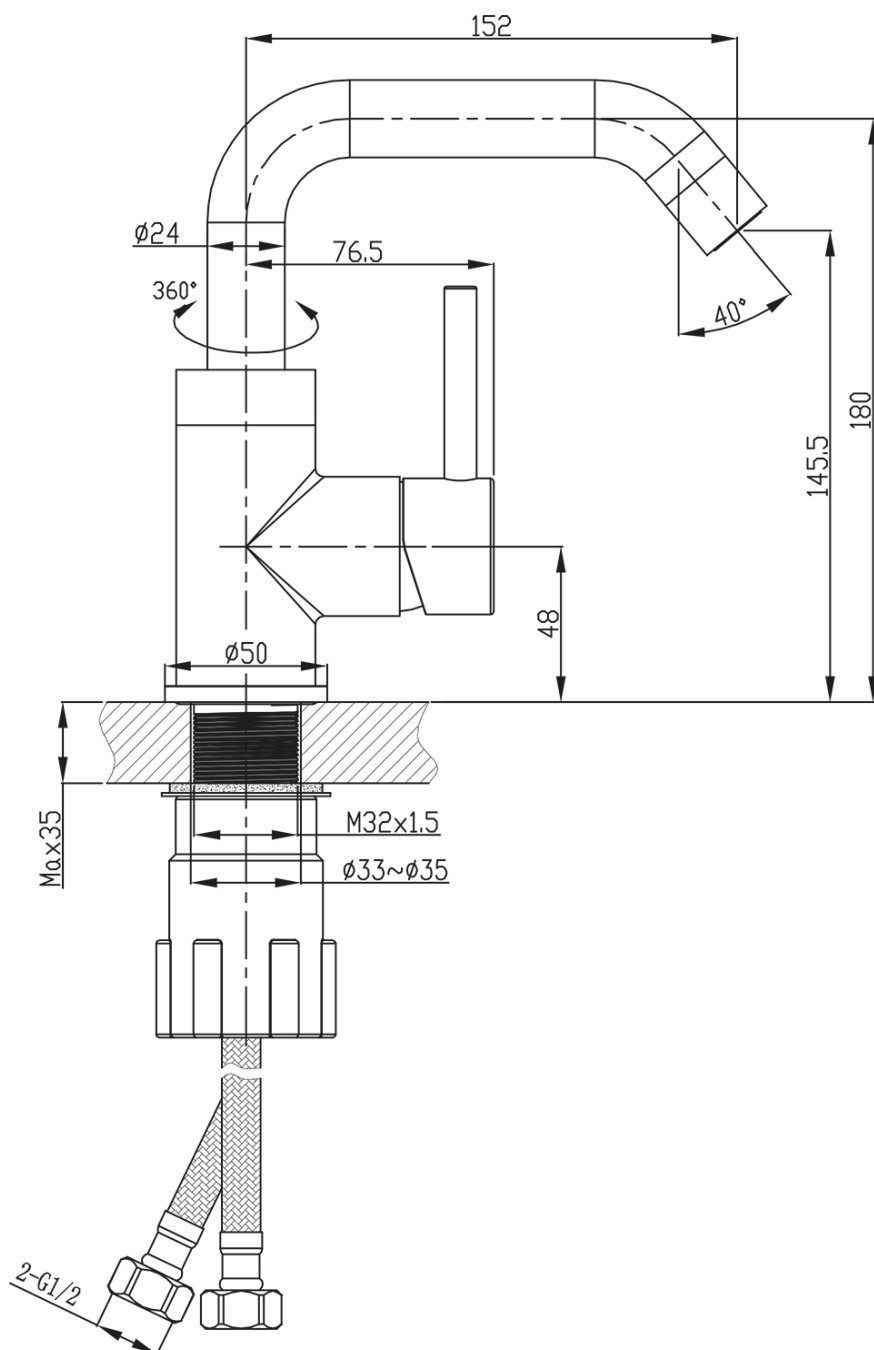

Technický list