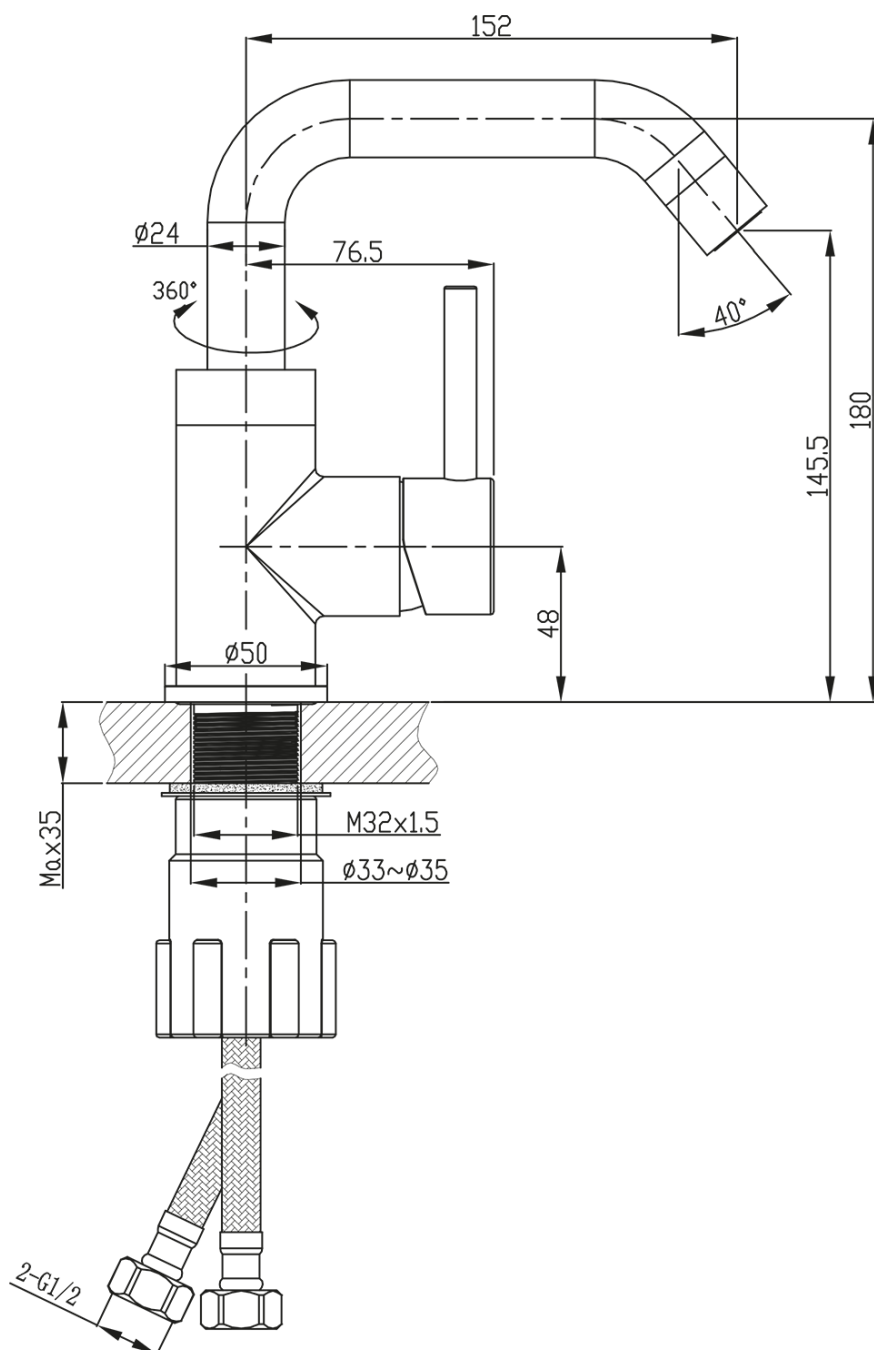

RHAPSODY stojánkova umývadlová batéria bez výpuste, ECO miešacia kartuša, chróm

 **SAPHO**

Objednací kód: RH002-01

Základné informácie

Značka: Sapho
Séria: RHAPSODY

Rozmery

Výška: 192 mm
Hĺbka: 152 mm

Vlastnosti

Farba: Chróm
Materiál: Mosadz
Tvar: Kruhové
Inštalácia: Stojankové
Druh ovládania: Páka
Priemer kartuše: 35 mm
Výška výtoku: 145 mm
Ostatné: Úsporná ECO kartuša, Otočné ramienko
Hmotnosť / ks: 2.0 kg
Balenie: 2 ks

Technický list

RHAPSODY stojánková umývadlová batéria bez výpuste, ECO miešacia kartuša, chróm

ROTATE CLOCKWISE