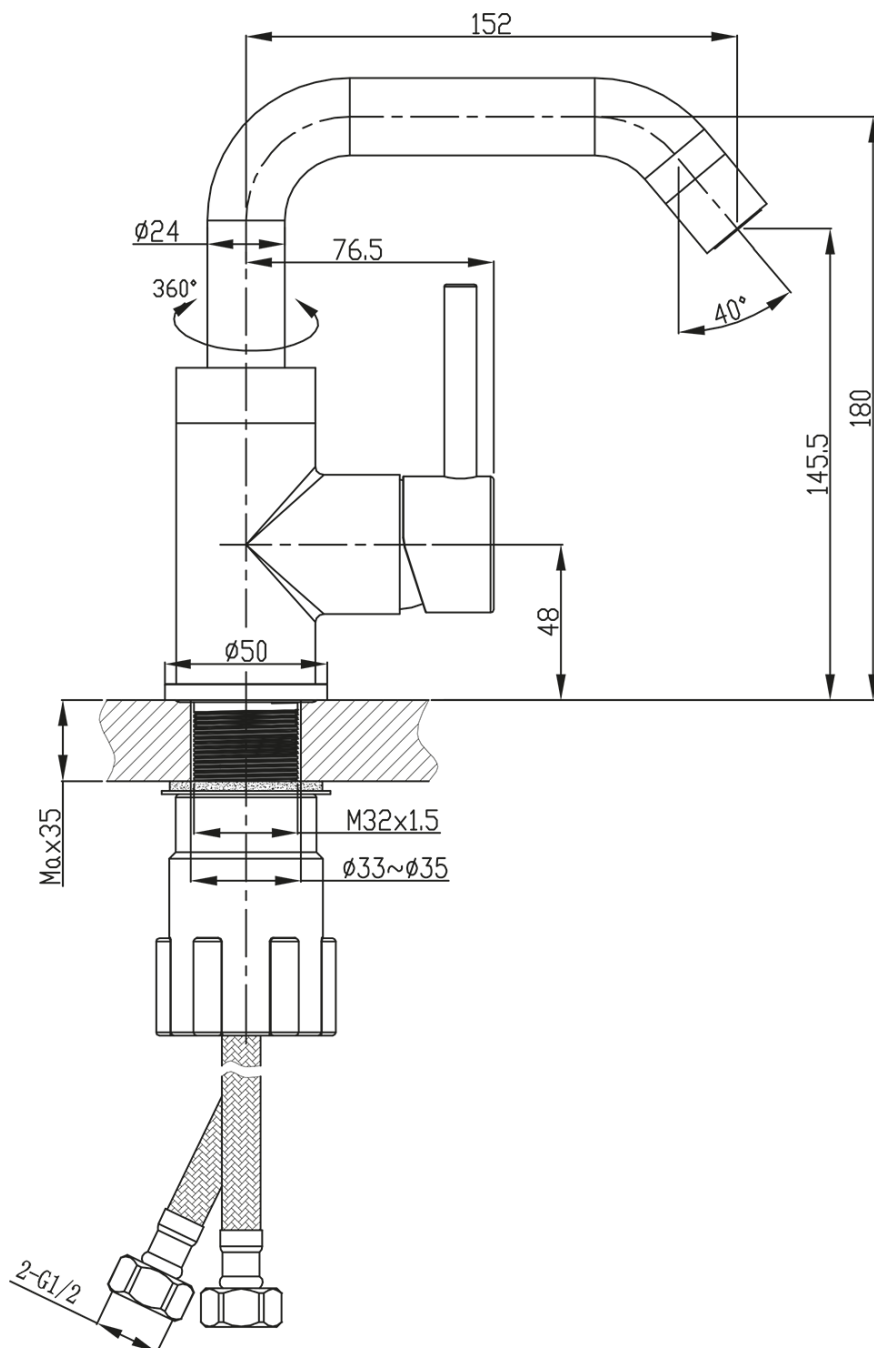

RHAPSODY stojánkova umývadlová batéria bez výpuste, ECO miešacia kartuša, chróm

 **SAPHO**

Objednací kód: RH002-01

Základné informácie

Značka: Sapho
Séria: RHAPSODY

Rozmery

Výška: 192 mm
Hĺbka: 152 mm

Vlastnosti

Farba: Chróm
Materiál: Mosadz
Tvar: Kruhové
Inštalácia: Stojankové
Druh ovládania: Páka
Priemer kartuše: 35 mm
Výška výtoku: 145 mm
Ostatné: Úsporná ECO kartuša, Otočné ramienko
Hmotnosť / ks: 2.0 kg
Balenie: 2 ks

Technický list

RHAPSODY stojánková umývadlová batéria bez výpuste, ECO miešacia kartuša, chróm

ROTATE CLOCKWISE