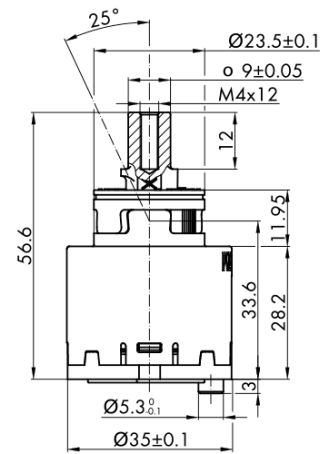

RHAPSODY stojánková umývadlová batéria bez výpuste, ECO miešacia kartuša, chróm