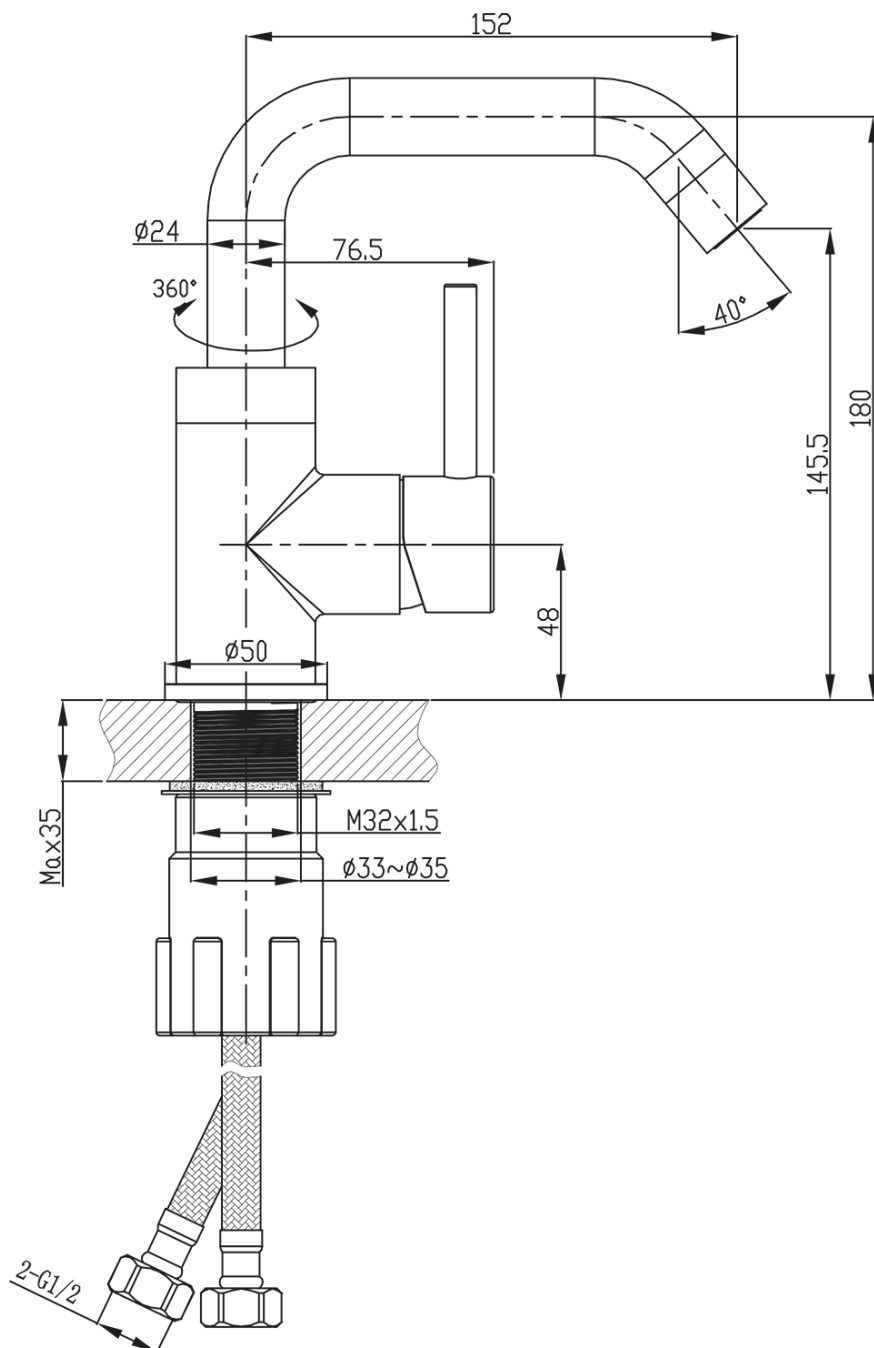

Technický list