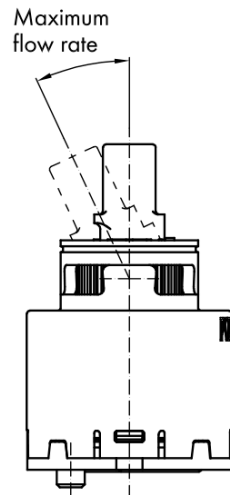

RHAPSODY stojánková umývadlová batéria bez výpuste, ECO miešacia kartuša, chróm