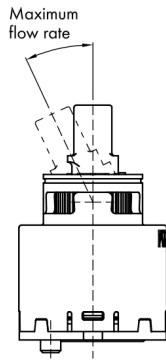

RHAPSODY stojánkova umývadlová batéria bez výpuste, ECO miešacia kartuša, chróm

SAPHO

Objednací kód: RH002-01

Rozmery

Výška: 192 mm

Hĺbka: 152 mm

Vlastnosti

Farba: Chróm

Materiál: Mosadz

Technický list

RHAPSODY stojánková umývadlová batéria bez výpuste, ECO miešacia kartuša, chróm

ROTATE CLOCKWISE