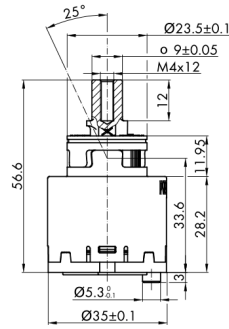

RHAPSODY stojánkova umývadlová batéria bez výpuste, ECO miešacia kartuša, chróm

SAPHO

Objednací kód: RH002-01

Rozmery

Výška: 192 mm

Hĺbka: 152 mm

Vlastnosti

Farba: Chróm

Materiál: Mosadz

Technický list

RHAPSODY stojánková umývadlová batéria bez výpuste, ECO miešacia kartuša, chróm

ROTATE CLOCKWISE