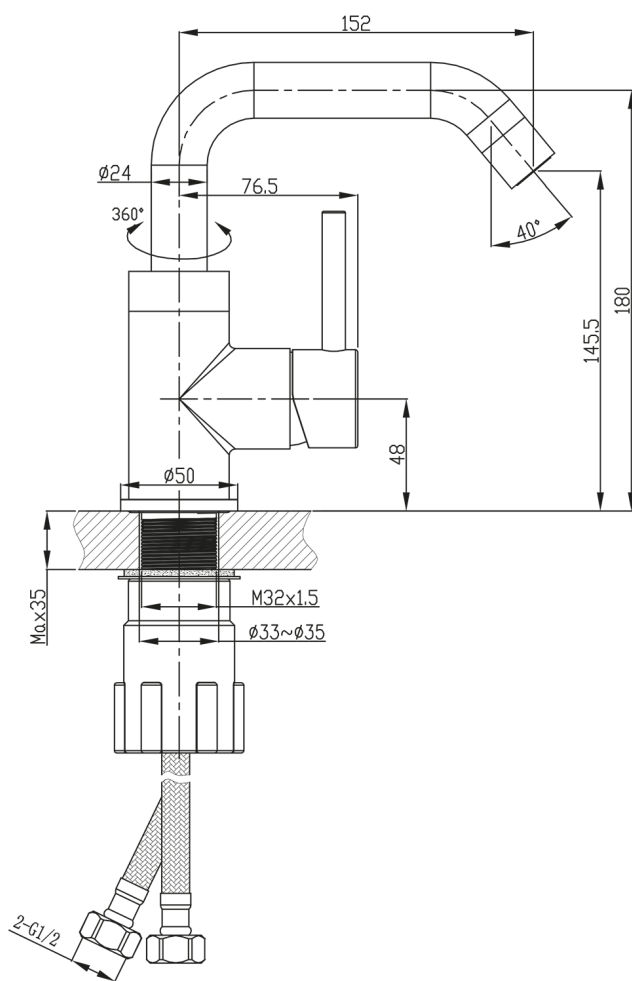

RHAPSODY stojánkova umývadlová batéria bez výpuste, ECO miešacia kartuša, chróm

SAPHO

Objednací kód: RH002-01

Rozmery

Výška: 192 mm

Hĺbka: 152 mm

Vlastnosti

Farba: Chróm

Materiál: Mosadz

Technický list

RHAPSODY stojánková umývadlová batéria bez výpuste, ECO miešacia kartuša, chróm

ROTATE CLOCKWISE