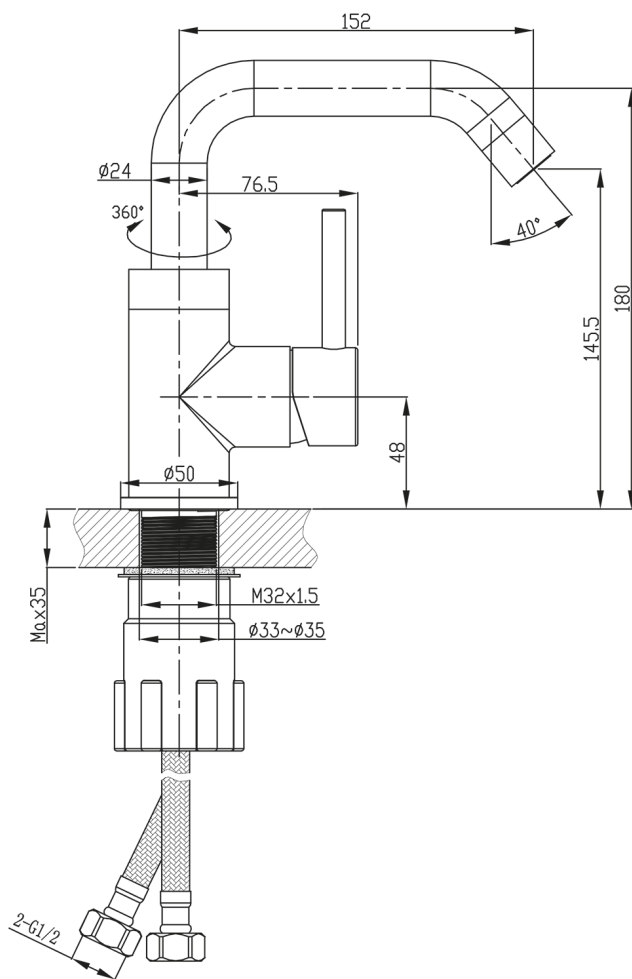

RHAPSODY stojánkova umývadlová batéria bez výpuste, ECO miešacia kartuša, chróm

SAPHO

Objednací kód: RH002-01

Rozmery

Výška: 192 mm

Hĺbka: 152 mm

Vlastnosti

Farba: Chróm

Materiál: Mosadz

Technický list

RHAPSODY stojánková umývadlová batéria bez výpuste, ECO miešacia kartuša, chróm