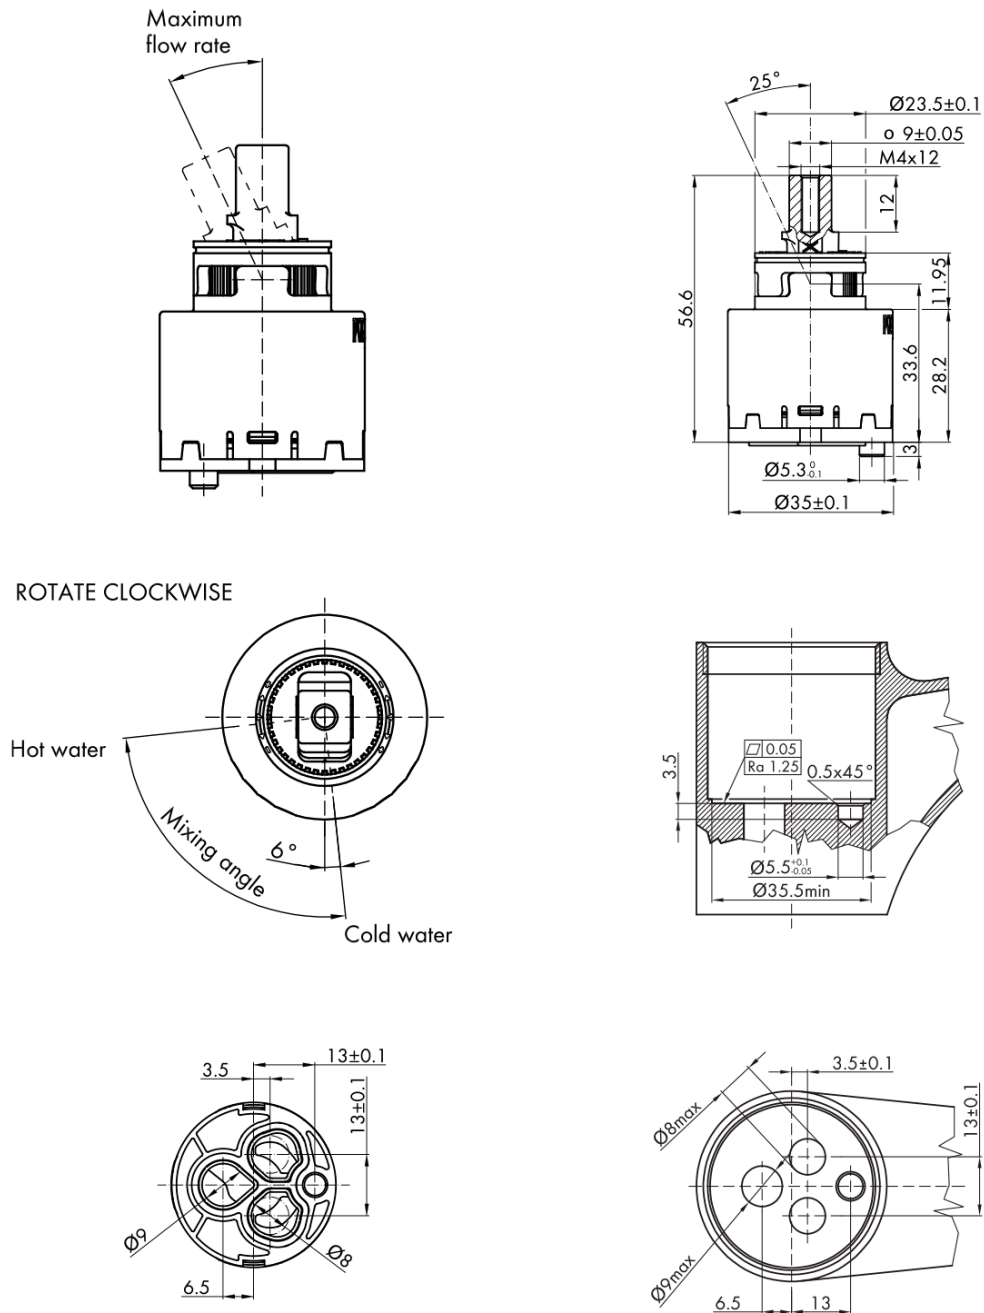

FLY umývadlová batéria s otočnou hubicou, bez výpusti, ECO miešacia kartuša, chróm

 **SAPHO**

Objednací kód: DF004-01

Základné informácie

Značka: Sapho
Séria: SOLITER

Rozmery

Výška: 207 mm
Hĺbka: 148 mm

Vlastnosti

Farba: Chróm
Materiál: Mosadz
Tvar: Kruhové
Inštalácia: Stojankové
Druh ovládania: Páka
Priemer kartuše: 35 mm
Výška výtoku: 183 mm
Ostatné: Úsporná ECO kartuša, Otočné ramienko
Hmotnosť / ks: 1.789 kg
Balenie: 2 ks

FLY umývadlová batéria s otočnou hubicou, bez výpusti, ECO miešacia kartuša, chróm

Technický list

FLY umývadlová batéria s otočnou hubicou, bez výpusti, ECO miešacia kartuša, chróm

 SAPHO