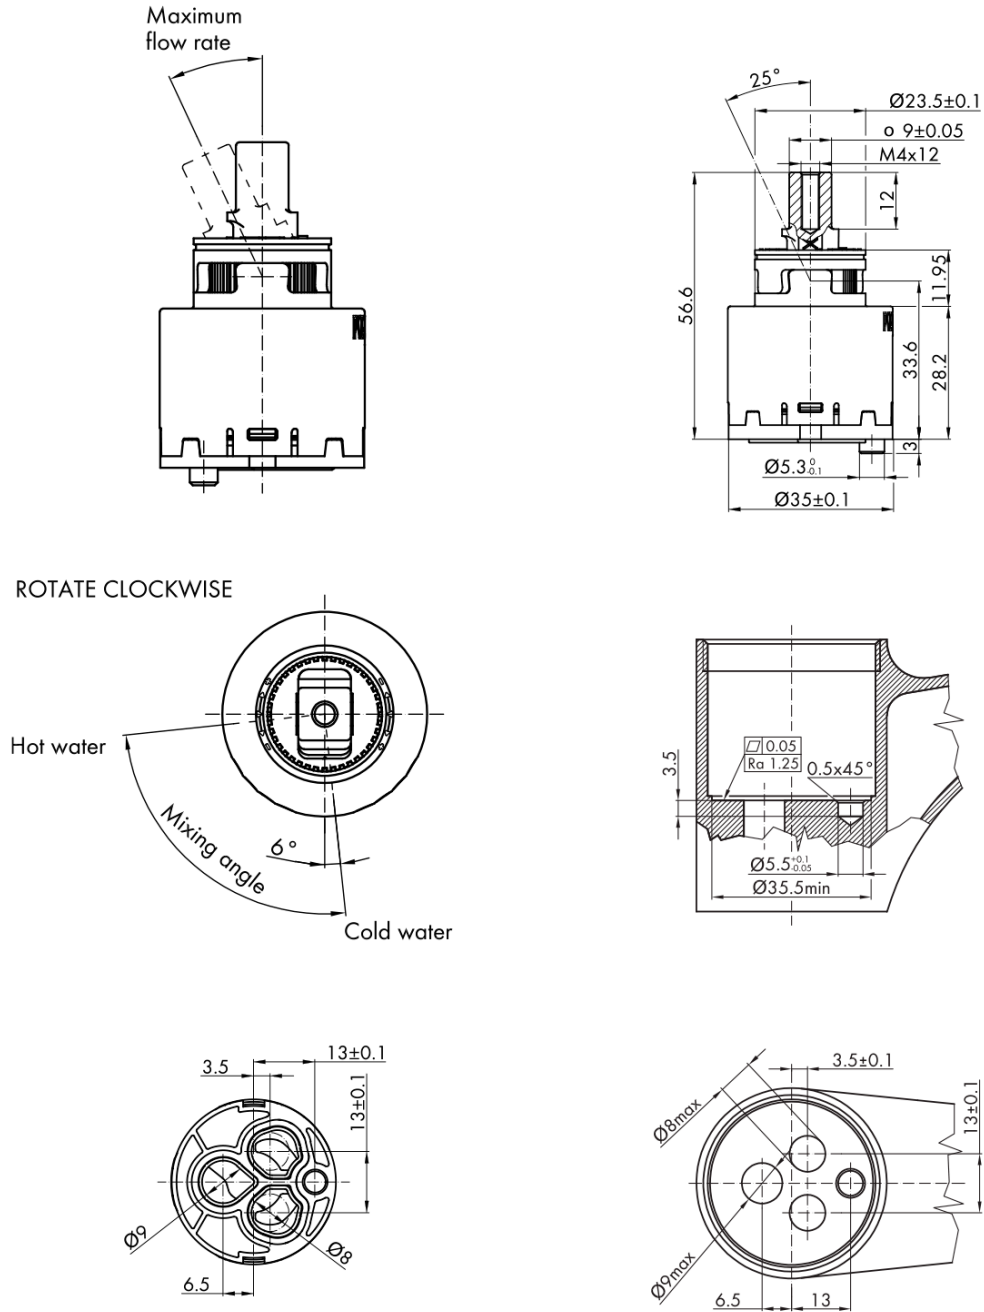

AQUALINE 35 stojánkova umývadlová batéria bez výpuste, ECO miešacia kartuša, chróm

None

Objednací kód: 52102-01

Základné informácie

Značka:

Séria: AQUALINE 35

Rozmery

Výška: 100 mm

Hĺbka: 90 mm

Vlastnosti

Farba: Chróm

Materiál: Mosadz

Tvar: Kruhové

Inštalácia: Stojankové

Druh ovládania: Páka

Priemer kartuše: 35 mm

Výška výtoku: 50 mm

Ostatné: Úsporná ECO kartuša

Hmotnosť / ks: 0.771 kg

Balenie: 2 ks

Technický list

AQUALINE 35 stojánková umývadlová batéria bez výpuste, ECO miešacia kartuša, chróm

None