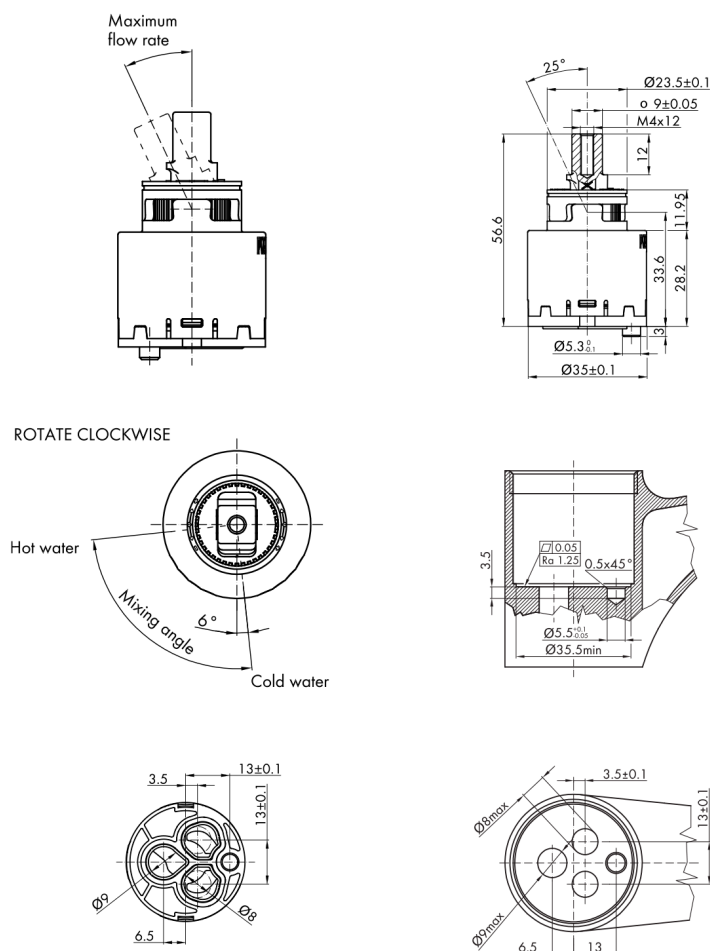

AQUALINE 35 stojánková umývadlová batéria bez výpuste, ECO miešacia kartuša, chróm

None

Objednací kód: 52102-01

Rozmery

Výška: 100 mm

Hĺbka: 90 mm

Vlastnosti

Farba: Chróm

Materiál: Mosadz

Technický list

**AQUALINE 35 stojánková umývadlová batéria bez výpuste, ECO miešacia
kartuša, chróm**

None