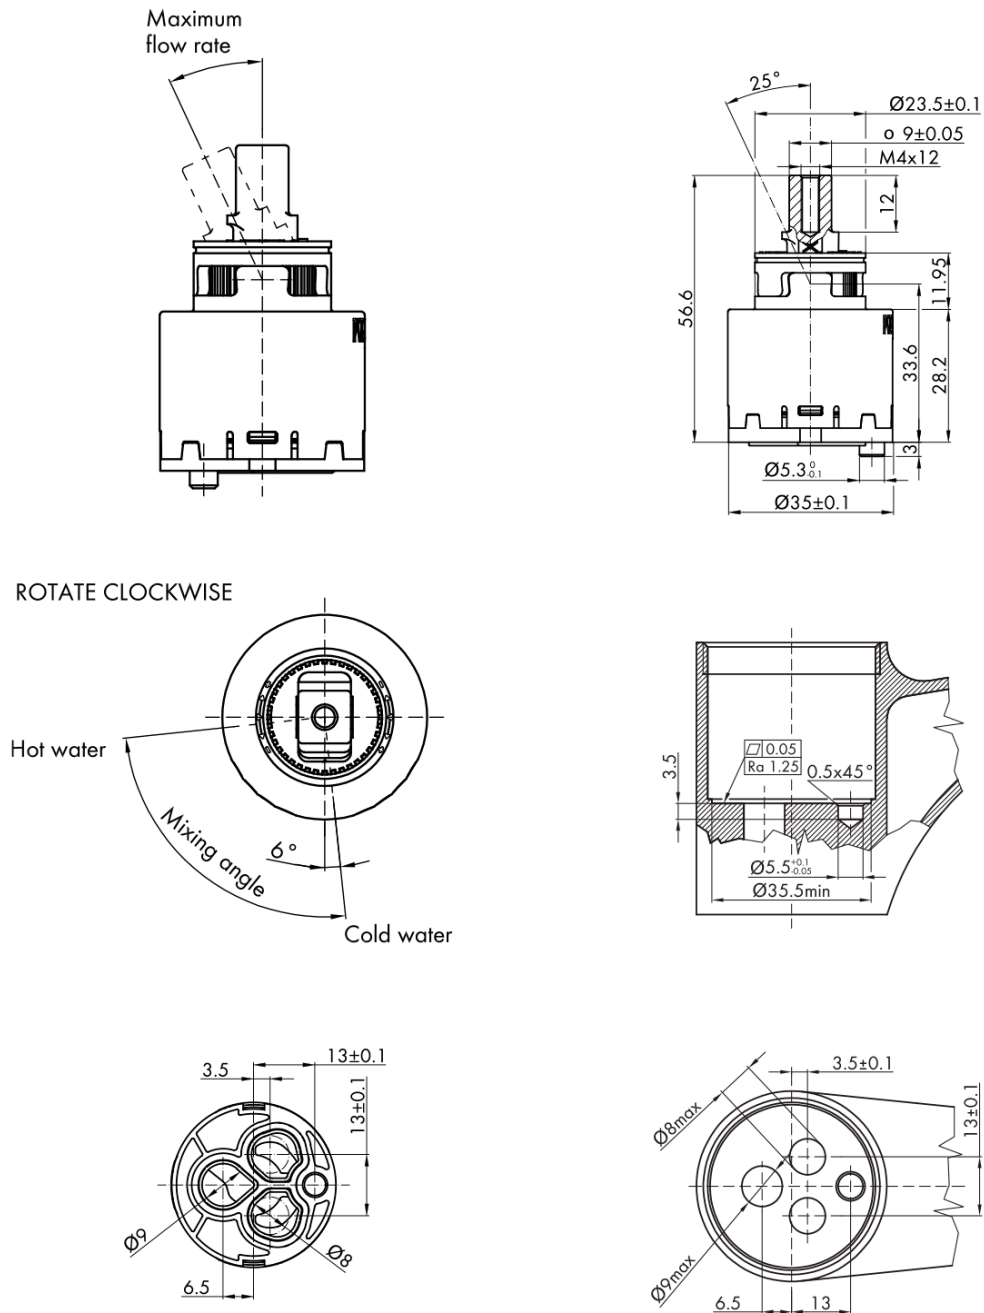

**GINKO 35 stojánkova umývadlová batéria bez výpuste,
ECO miešacia kartuša, čierna mat**

SAPHO

Objednací kód: 1101-02B-01

Základné informácie

Značka: Sapho
Séria: GINKO

Rozmery

Výška: 176 mm
Hĺbka: 128 mm

Vlastnosti

Farba: Čierna mat
Materiál: Mosadz
Tvar: Hranaté
Inštalácia: Stojankové
Druh ovládania: Páka
Priemer kartuše: 35 mm
Výška výtoku: 100 mm
Ostatné: Úsporná ECO kartuša
Hmotnosť / ks: 1.951 kg
Balenie: 2 ks

Technický list

GINKO 35 stojánková umývadlová batéria bez výpuste,
ECO miešacia kartuša, čierna mat

 SAPHO