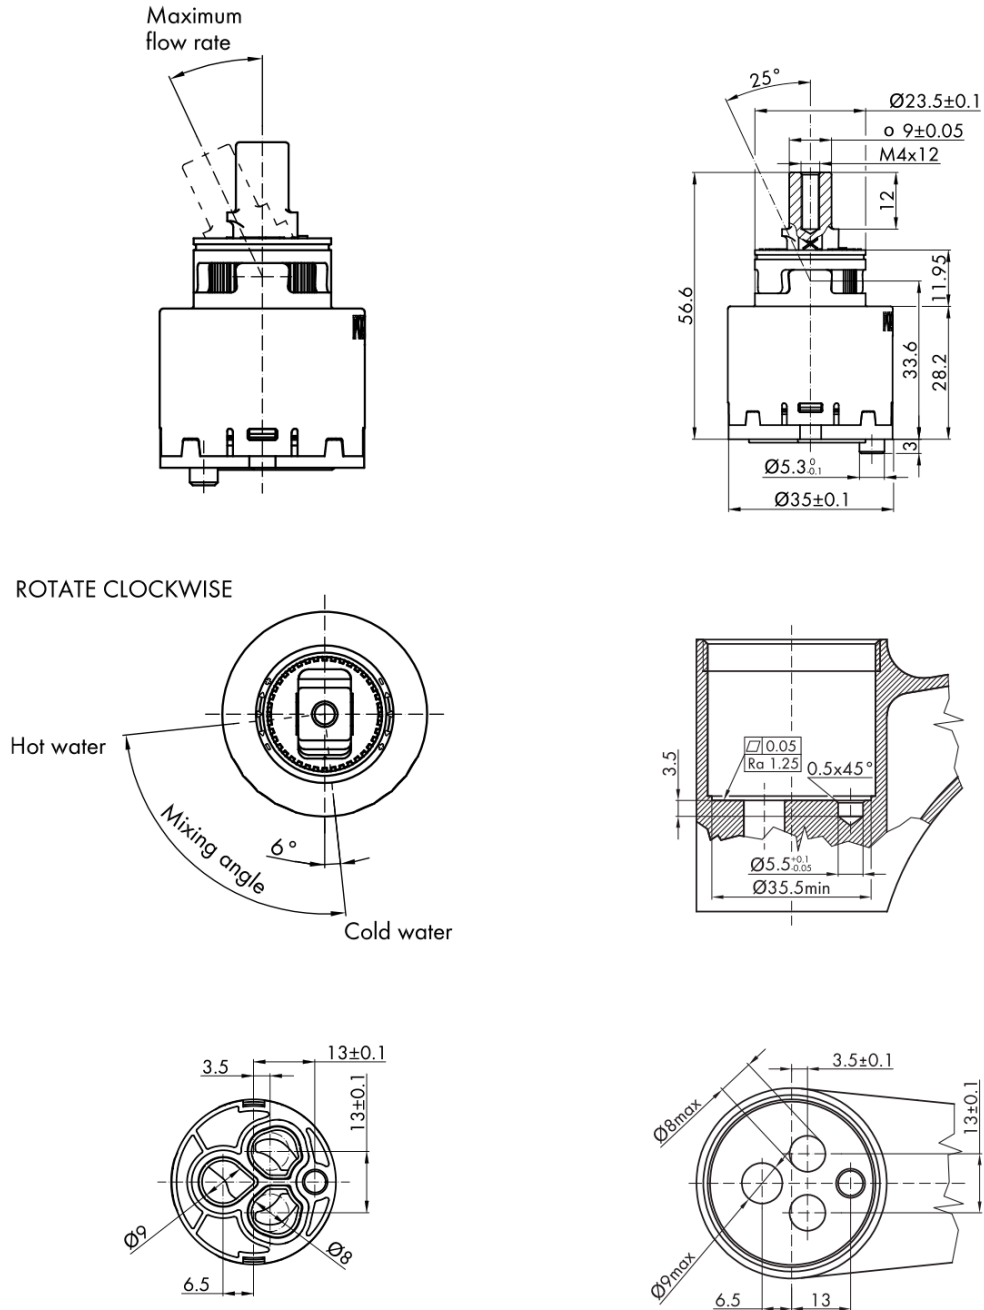

**GINKO 35 stojánkova umývadlová batéria bez výpuste,
ECO miešacia kartuša, čierna mat**

SAPHO

Objednací kód: 1101-02B-01

Základné informácie

Značka: Sapho
Séria: GINKO

Rozmery

Výška: 176 mm
Hĺbka: 128 mm

Vlastnosti

Farba: Čierna mat
Materiál: Mosadz
Tvar: Hranaté
Inštalácia: Stojankové
Druh ovládania: Páka
Priemer kartuše: 35 mm
Výška výtoku: 100 mm
Ostatné: Úsporná ECO kartuša
Hmotnosť / ks: 1.951 kg
Balenie: 2 ks

Technický list

GINKO 35 stojánková umývadlová batéria bez výpuste,
ECO miešacia kartuša, čierna mat

 SAPHO