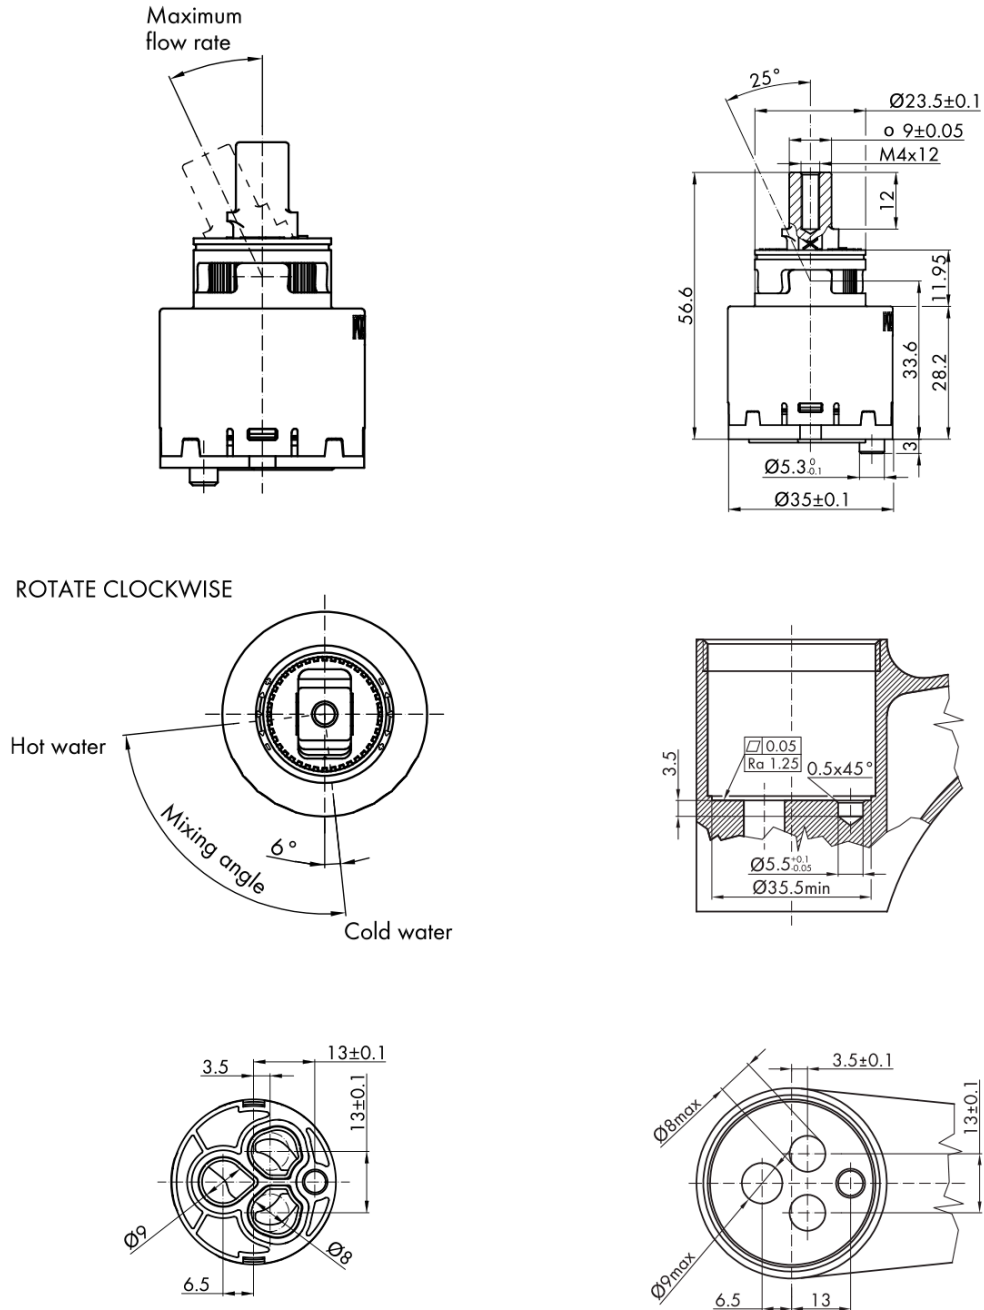

**GINKO 35 stojánkova umývadlová batéria bez výpuste,
ECO miešacia kartuša, čierna mat**

 **SAPHO**

Objednací kód: 1101-02B-01

Základné informácie

Značka: Sapho
Séria: GINKO

Rozmery

Výška: 176 mm
Hĺbka: 128 mm

Vlastnosti

Farba: Čierna mat
Materiál: Mosadz
Tvar: Hranaté
Inštalácia: Stojankové
Druh ovládania: Páka
Priemer kartuše: 35 mm
Výška výtoku: 100 mm
Ostatné: Úsporná ECO kartuša
Hmotnosť / ks: 1.951 kg
Balenie: 2 ks

Technický list

GINKO 35 stojánková umývadlová batéria bez výpuste,
ECO miešacia kartuša, čierna mat

 SAPHO