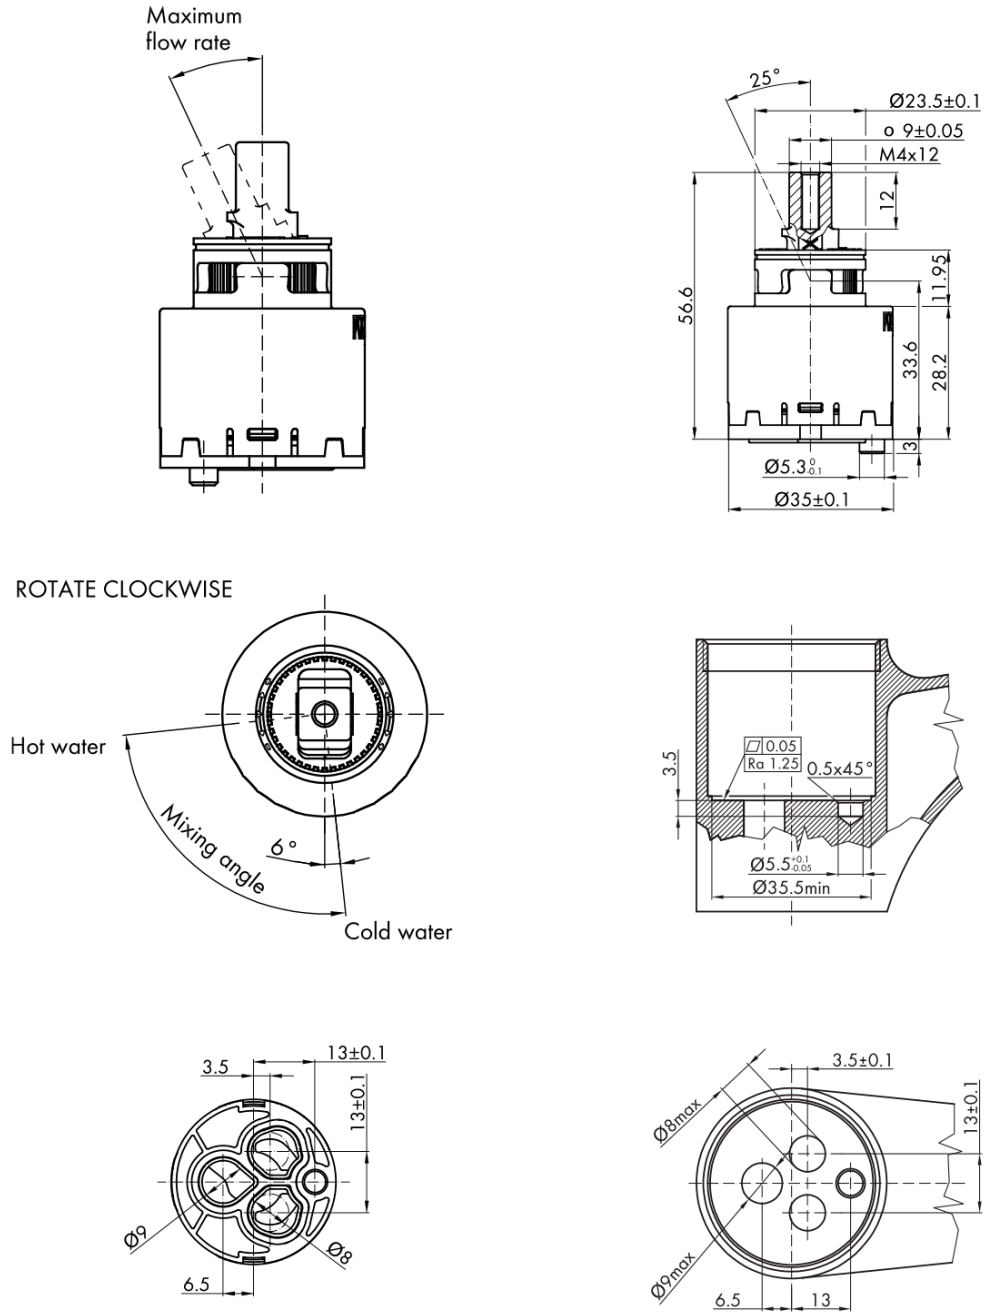

**GINKO 35 stojánkova umývadlová batéria bez výpuste,  
ECO miešacia kartuša, čierna mat**

 **SAPHO**

**Objednací kód:** 1101-02B-01

**Základné informácie**

**Značka:** Sapho  
**Séria:** GINKO

**Rozmery**

**Výška:** 176 mm  
**Hĺbka:** 128 mm

**Vlastnosti**

**Farba:** Čierna mat  
**Materiál:** Mosadz  
**Tvar:** Hranaté  
**Inštalácia:** Stojankové  
**Druh ovládania:** Páka  
**Priemer kartuše:** 35 mm  
**Výška výtoku:** 100 mm  
**Ostatné:** Úsporná ECO kartuša  
**Hmotnosť / ks:** 1.951 kg  
**Balenie:** 2 ks

**GINKO 35 stojánkova umývadlová batéria bez výpuste,  
ECO miešacia kartuša, čierna mat**

**Technický list**

GINKO 35 stojánková umývadlová batéria bez výpuste,  
ECO miešacia kartuša, čierna mat

 SAPHO