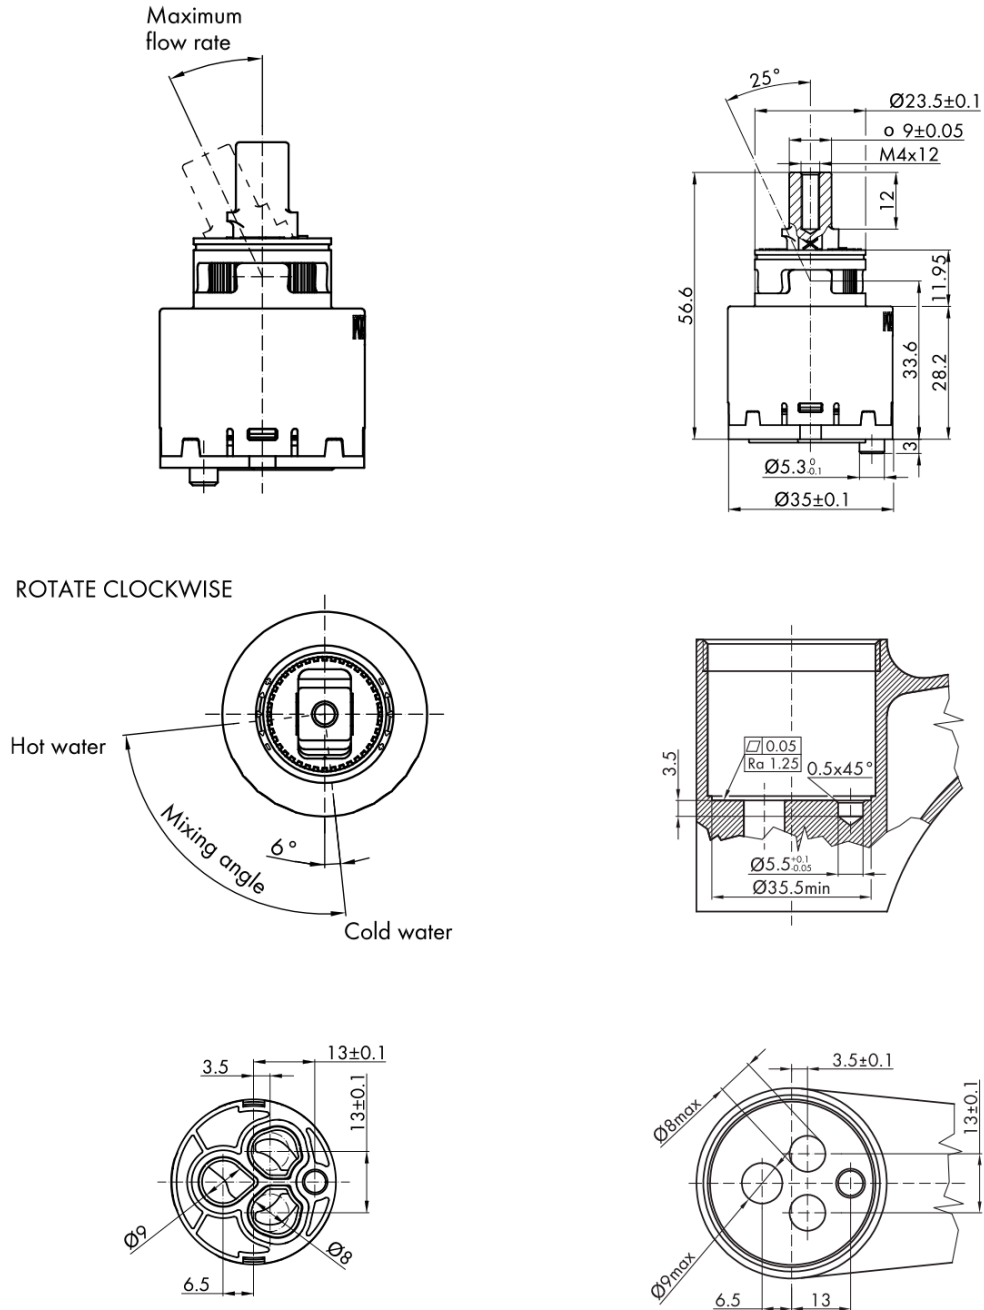

**GINKO 35 stojánkova umývadlová batéria bez výpuste,  
ECO miešacia kartuša, čierna mat**

 **SAPHO**

**Objednací kód:** 1101-02B-01

**Základné informácie**

**Značka:** Sapho  
**Séria:** GINKO

**Rozmery**

**Výška:** 176 mm  
**Hĺbka:** 128 mm

**Vlastnosti**

**Farba:** Čierna mat  
**Materiál:** Mosadz  
**Tvar:** Hranaté  
**Inštalácia:** Stojankové  
**Druh ovládania:** Páka  
**Priemer kartuše:** 35 mm  
**Výška výtoku:** 100 mm  
**Ostatné:** Úsporná ECO kartuša  
**Hmotnosť / ks:** 1.951 kg  
**Balenie:** 2 ks

**GINKO 35 stojánkova umývadlová batéria bez výpuste,  
ECO miešacia kartuša, čierna mat**

**Technický list**

GINKO 35 stojánková umývadlová batéria bez výpuste,  
ECO miešacia kartuša, čierna mat

 SAPHO