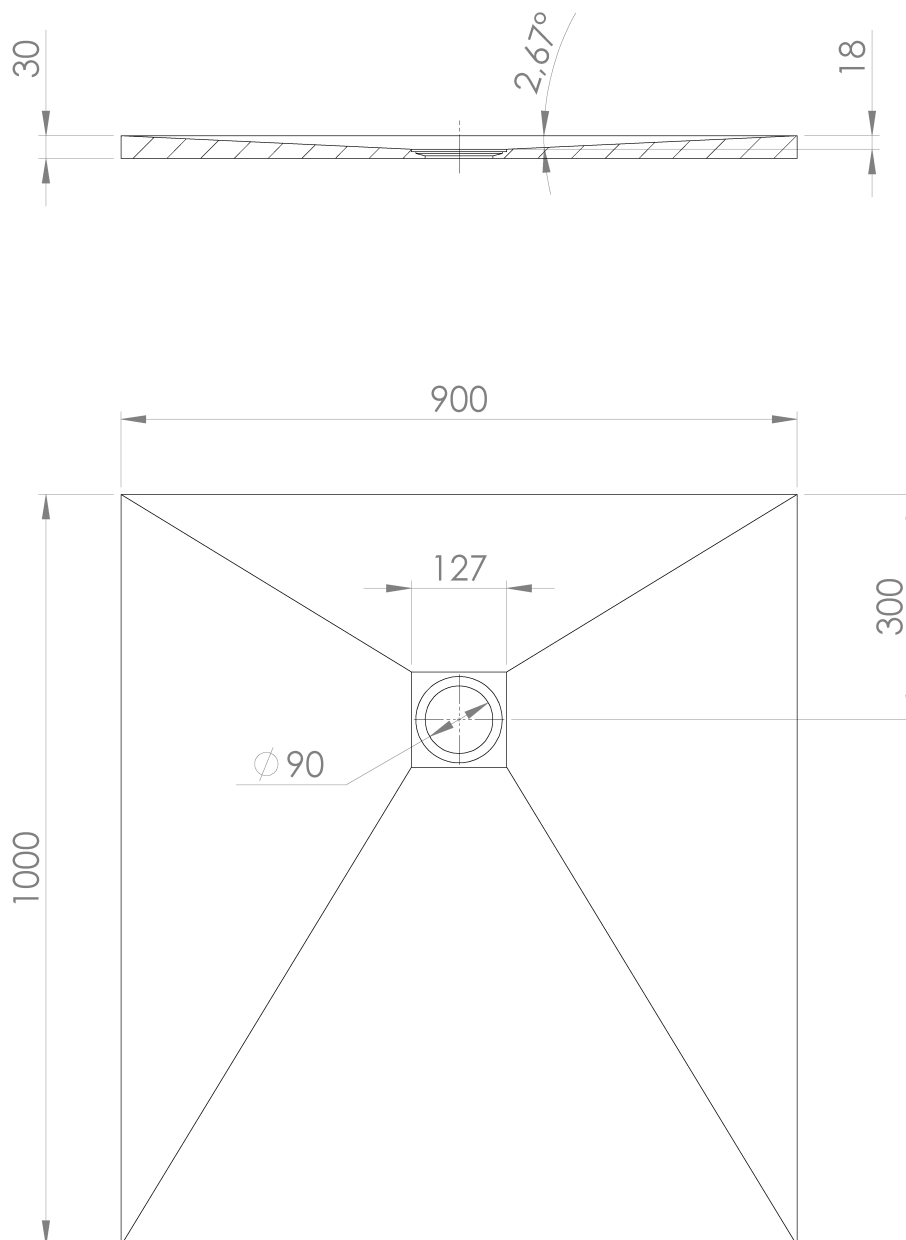

## Rozmery

Dĺžka: 1000 mm  
Šírka: 900 mm  
Výška: 30 mm

## Vlastnosti

Farba: Biela mat  
Materiál: Liaty mramor  
Tvar: Obdĺžnikové  
Priemer odpadu: 90 mm  
Hmotnosť / ks: 36.46 kg  
Záruka: 2 roky

## Odporúčame prikúpiť

1 ks TRENECA Vaničkový sifón, otvor 90mm, DN40, biela mat (Objednací kód: 84999.10)

Technický list

TRENECA sprchová vanička z liateho mramoru s  
možnosťou úpravy rozmeru 100x90cm, biela matná