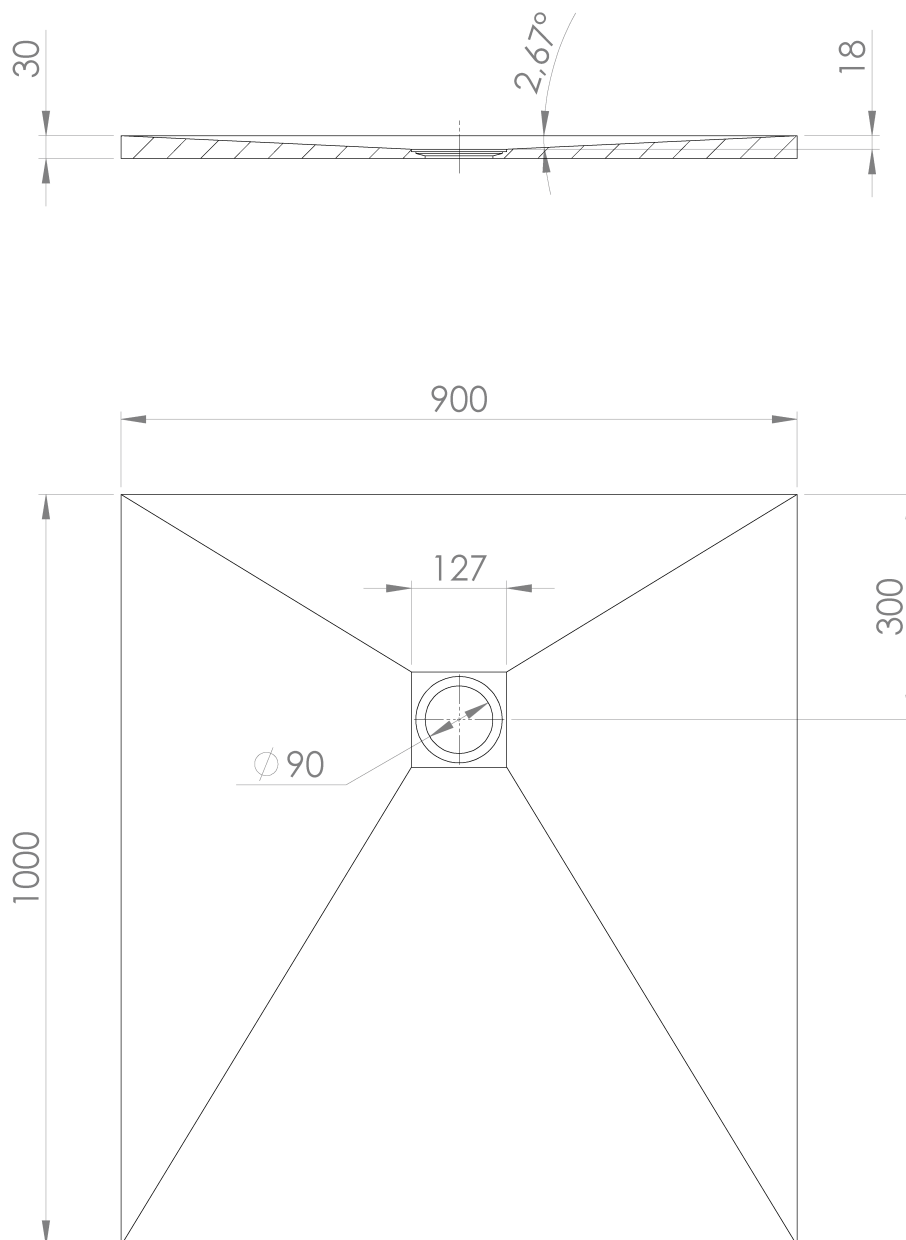

TRENECA sprchová vanička z liateho mramoru s možnosťou úpravy rozmeru 100x90cm, biela matná

Objednací kód: 84306.11

Základné informácie

Značka: Polysan
Séria: TRENECA

Rozmery

Dĺžka: 1000 mm
Šírka: 900 mm
Výška: 30 mm

Vlastnosti

Farba: Biela mat
Materiál: Liaty mramor
Tvar: Obdĺžnikové
Priemer odpadu: 90 mm
Hmotnosť / ks: 36.46 kg
Záruka: 2 roky

Odporúčame prikúpiť

1 ks TRENECA Vaničkový sifón, otvor 90mm, DN40, biela mat (Objednací kód: 84999.10)

Technický list

TRENECA sprchová vanička z liateho mramoru s
možnosťou úpravy rozmeru 100x90cm, biela matná