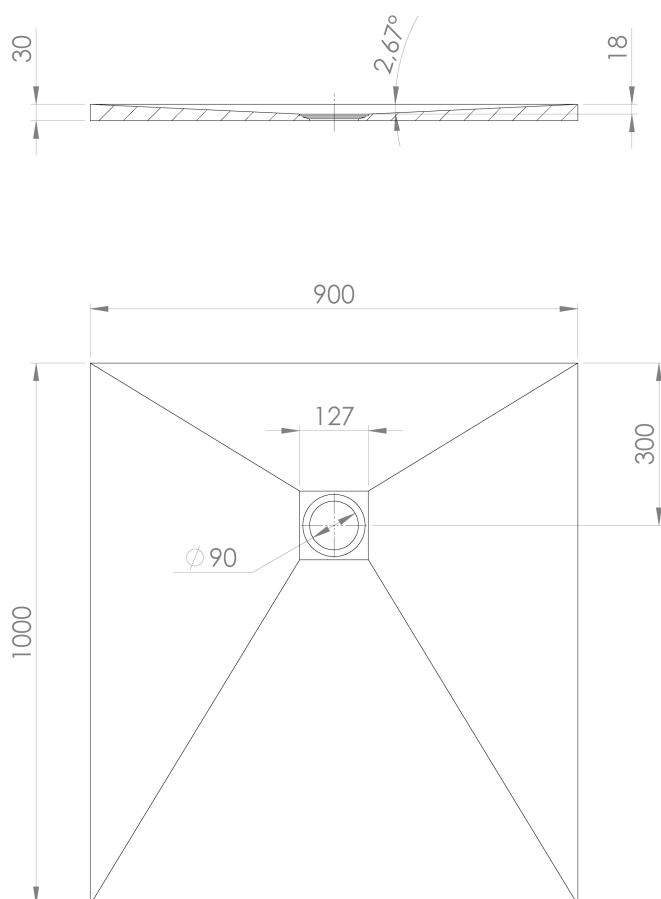

TRENECA sprchová vanička z liateho mramoru s možnosťou úpravy rozmeru 100x90cm, biela matná

Objednací kód: 84306.11

Rozmery

Dĺžka: 1000 mm

Šírka: 900 mm

Výška: 30 mm

Vlastnosti

Farba: Biela mat

Materiál: Liaty mramor

Záruka: 2 roky

Technický list

TRENECA sprchová vanička z liateho mramoru s
možnosťou úpravy rozmeru 100x90cm, biela matná