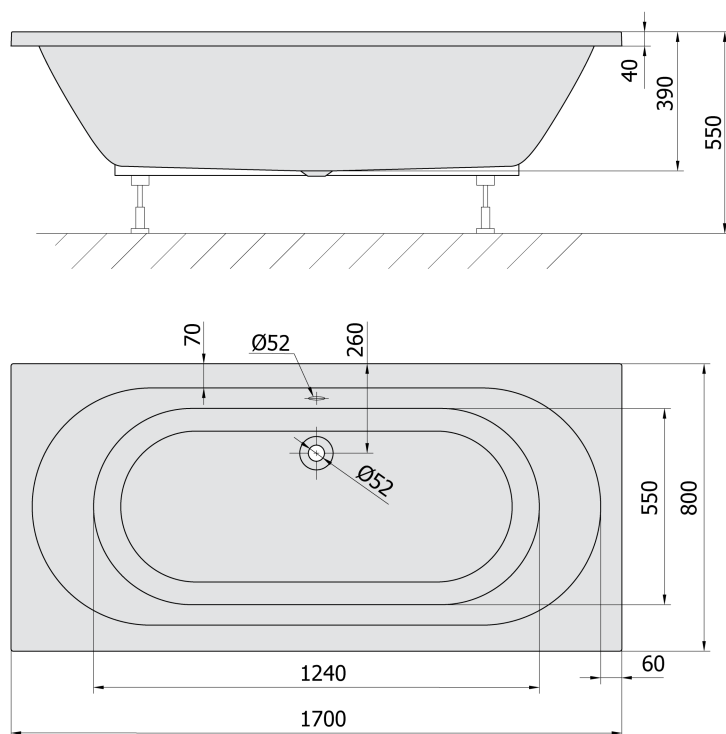

LEVANA obdĺžniková vaňa 170x80x39cm, ivory

Objednací kód: 71745.40

Rozmery

Dĺžka: 1700 mm
 Šírka: 800 mm
 Výška: 390 mm
 Objem: 209 l

Vlastnosti

Farba: Béžová
 Materiál: Akrylát
 Záruka: 10 rokov

Technický list

VOLUME 209L