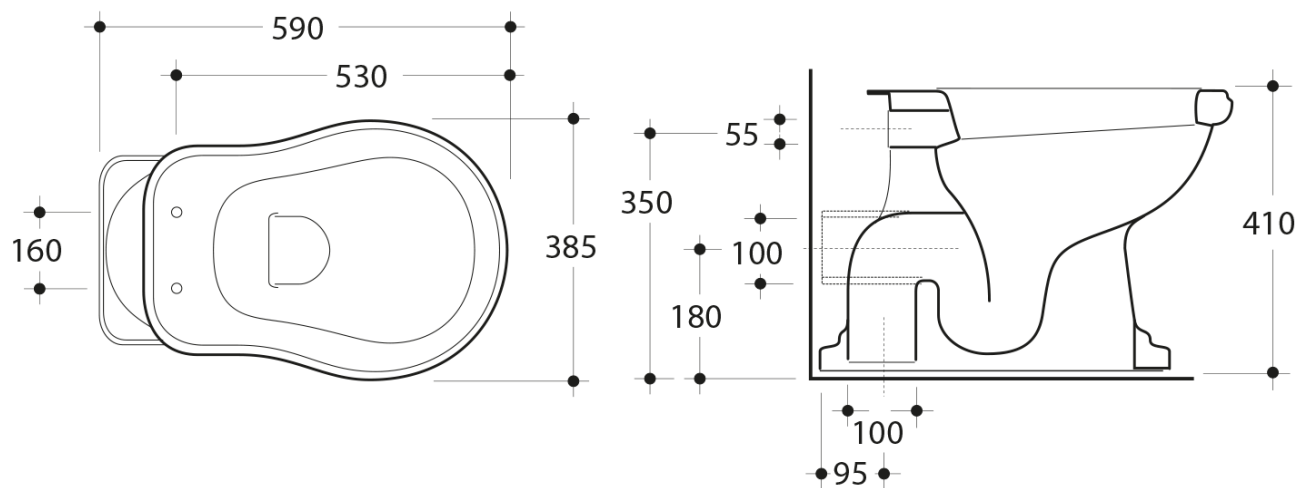

Technický list