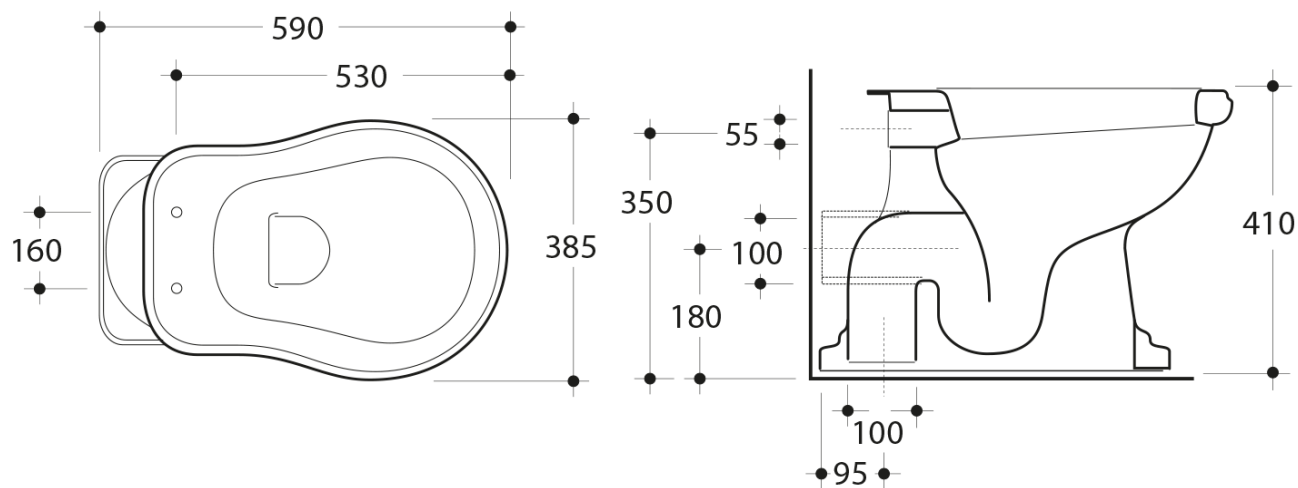

RETRO WC misa s nádržkou, zadný odpad, čierna- chróm

KERASAN

Objednací kód: WCSET31-RETRO-ZO

Základné informácie

Značka: Kerasan
Séria: RETRO KERASAN

Rozmery

Šírka: 385 mm
Výška: 410 mm
Hĺbka: 590 mm

Vlastnosti

Farba: Čierna
Materiál: Keramika
Technológia
splachovania: Standard
Objem splachovacej
vody: Splachovanie 6 l
Tvar: Retro
Výbava: Odpad zadný
Balenie neobsahuje: WC sedátko
Hmotnosť / ks: 33.5 kg
Balenie: 4 ks
Záruka: 2 roky

Odporúčame prikúpiť

1 ks RETRO WC sedátko, Soft Close, čierna matná/chróm (Objednací kód: 108831)

Technický list

RETRO WC misa s nádržkou, zadný odpad, čierna- chróm

KERASAN