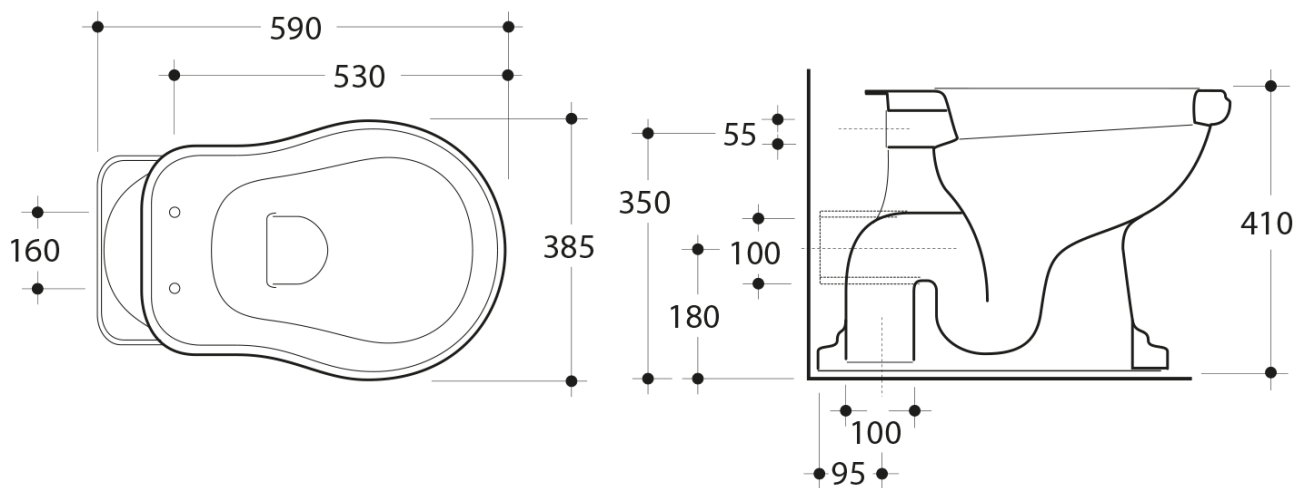

RETRO WC misa s nádržkou, zadný odpad, čierna- chróm

KERASAN

Objednací kód: WCSET31-RETRO-ZO

Základné informácie

Značka: Kerasan
Séria: RETRO KERASAN

Rozmery

Šírka: 385 mm
Výška: 410 mm
Hĺbka: 590 mm

Vlastnosti

Farba: Čierna
Materiál: Keramika
Technológia
splachovania: Standard
Objem splachovacej
vody: Splachovanie 6 l
Tvar: Retro
Výbava: Odpad zadný
Balenie neobsahuje: WC sedátko
Hmotnosť / ks: 33.5 kg
Balenie: 4 ks
Záruka: 2 roky

Odporúčame prikúpiť

1 ks RETRO WC sedátko, Soft Close, čierna matná/chróm (Objednací kód: 108831)

Technický list

RETRO WC misa s nádržkou, zadný odpad, čierna- chróm

KERASAN