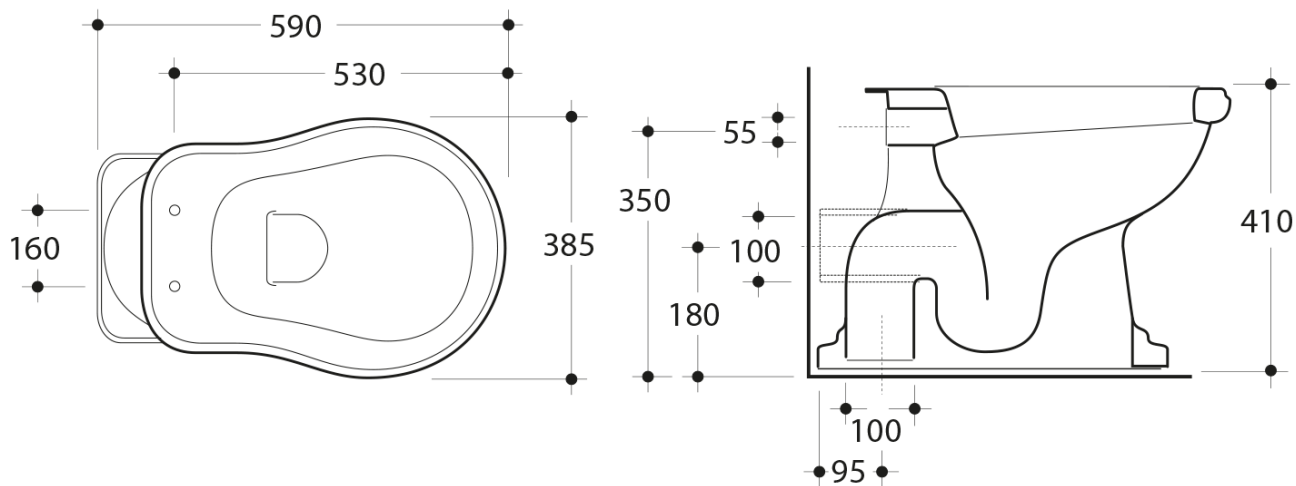

## RETRO WC misa s nádržkou, zadný odpad, čierna-chróm

Objednací kód: WCSET31-RETRO-ZO

### Rozmery

Šírka: 385 mm  
 Výška: 410 mm  
 Hĺbka: 590 mm

### Vlastnosti

Farba: Čierna  
 Materiál: Keramika  
 Záruka: 2 roky

### Technický list

\* entrata acqua  
low inlet water

Estensione massima  
con possibilità  
di tagliarlo in base alle  
vostre esigenze  
Maximum  
extensionpossibilities  
to cut itaccording  
to your needs