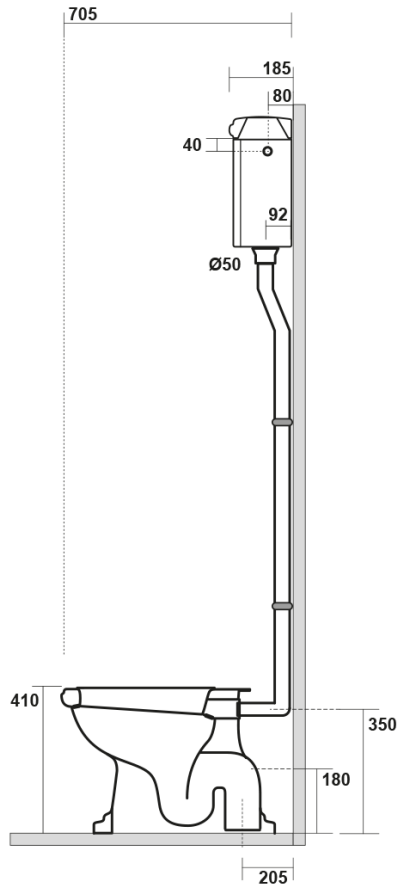

## RETRO WC misa s nádržkou, zadný odpad, čierna-chróm

Objednací kód: WCSET31-RETRO-ZO

### Rozmery

Šírka: 385 mm  
 Výška: 410 mm  
 Hĺbka: 590 mm

### Vlastnosti

Farba: Čierna  
 Materiál: Keramika  
 Záruka: 2 roky

### Technický list

\* entrata acqua  
low inlet water

Estensione massima  
con possibilità  
di tagliarlo in base alle  
vostre esigenze  
Maximum  
extensionpossibilities  
to cut itaccording  
to your needs