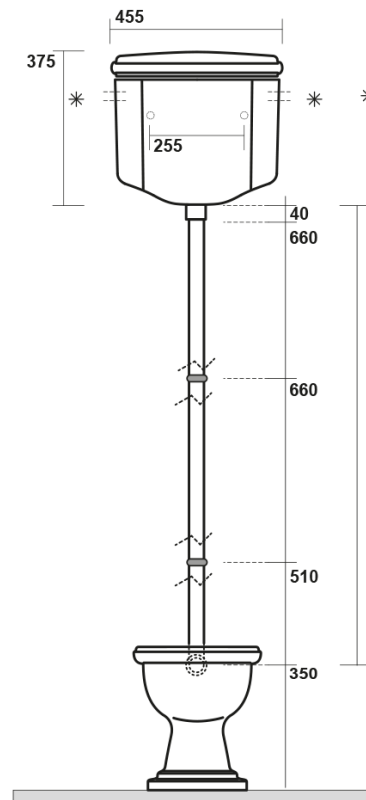

## RETRO WC misa s nádržkou, zadný odpad, čierna-chróm

Objednací kód: WCSET31-RETRO-ZO

### Rozmery

Šírka: 385 mm  
 Výška: 410 mm  
 Hĺbka: 590 mm

### Vlastnosti

Farba: Čierna  
 Materiál: Keramika  
 Záruka: 2 roky

### Technický list

\* entrata acqua  
low inlet water

Estensione massima  
con possibilità  
di tagliarlo in base alle  
vostre esigenze  
Maximum  
extensionpossibilities  
to cut itaccording  
to your needs