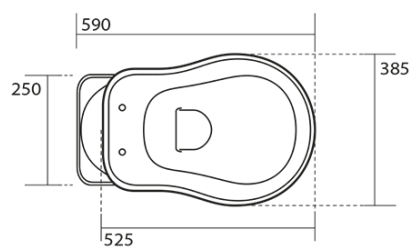

RETRO WC misa s nádržkou, spodný odpad, čierna- chróm

KERASAN

Objednací kód: WCSET29-RETRO-SO

Základné informácie

Značka: Kerasan
Séria: RETRO KERASAN

Rozmery

Šírka: 385 mm
Výška: 420 mm
Hĺbka: 590 mm

Vlastnosti

Farba: Čierna
Materiál: Keramika
Technológia
splachovania: Standard
Objem splachovacej
vody: Splachovanie 6 l
Tvar: Retro
Výbava: Odpad spodný
Balenie neobsahuje: WC sedátko
Hmotnosť / ks: 33.5 kg
Balenie: 4 ks
Záruka: 2 roky

Odporúčame prikúpiť

1 ks RETRO WC sedátko, Soft Close, čierna matná/chróm (Objednací kód: 108831)

Technický list

RETRO WC misa s nádržkou, spodný odpad, čierna- chróm

KERASAN