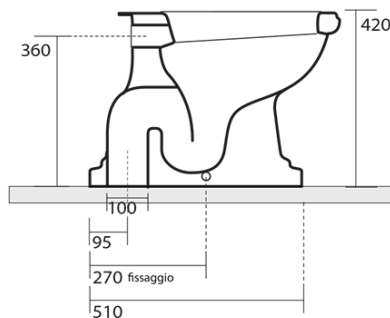

Technický list