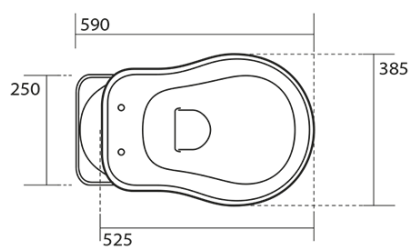

Technický list