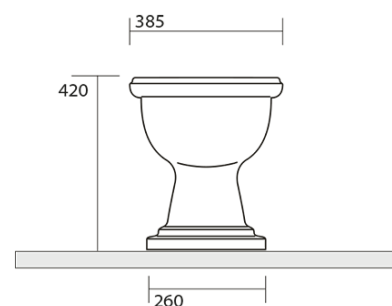

# RETRO WC misa s nádržkou, spodný odpad, čierna- chróm

KERASAN

Objednací kód: WCSET29-RETRO-SO

## Rozmery

Šírka: 385 mm  
Výška: 420 mm  
Hĺbka: 590 mm

## Vlastnosti

Farba: Čierna  
Materiál: Keramika  
Technológia  
splachovania: Standard  
Objem splachovacej  
vody: Splachovanie 6 l  
Tvar: Retro  
Výbava: Odpad spodný  
Balenie neobsahuje: WC sedátko  
Hmotnosť / ks: 33.5 kg  
Balenie: 4 ks  
Záruka: 2 roky

# RETRO WC misa s nádržkou, spodný odpad, čierna- chróm