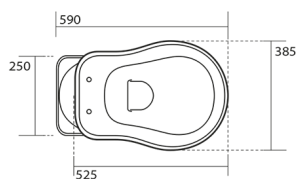

RETRO WC misa s nádržkou, spodný odpad, čierna- chróm

KERASAN

Objednací kód: WCSET29-RETRO-SO

Rozmery

Šírka: 385 mm
Výška: 420 mm
Hĺbka: 590 mm

Vlastnosti

Farba: Čierna
Materiál: Keramika
Záruka: 2 roky

Technický list

RETRO WC misa s nádržkou, spodný odpad, čierna- chróm

KERASAN