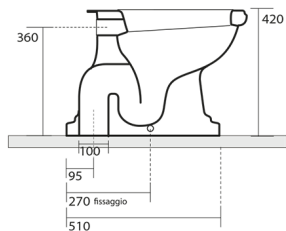

RETRO WC misa s nádržkou, spodný odpad, čierna- chróm

KERASAN

Objednací kód: WCSET29-RETRO-SO

Rozmery

Šírka: 385 mm
Výška: 420 mm
Hĺbka: 590 mm

Vlastnosti

Farba: Čierna
Materiál: Keramika
Záruka: 2 roky

Technický list

RETRO WC misa s nádržkou, spodný odpad, čierna- chróm

KERASAN