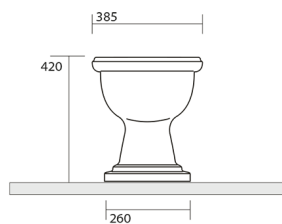

RETRO WC misa s nádržkou, spodný odpad, čierna- chróm

KERASAN

Objednací kód: WCSET29-RETRO-SO

Rozmery

Šírka: 385 mm
Výška: 420 mm
Hĺbka: 590 mm

Vlastnosti

Farba: Čierna
Materiál: Keramika
Záruka: 2 roky

Technický list

RETRO WC misa s nádržkou, spodný odpad, čierna- chróm

KERASAN