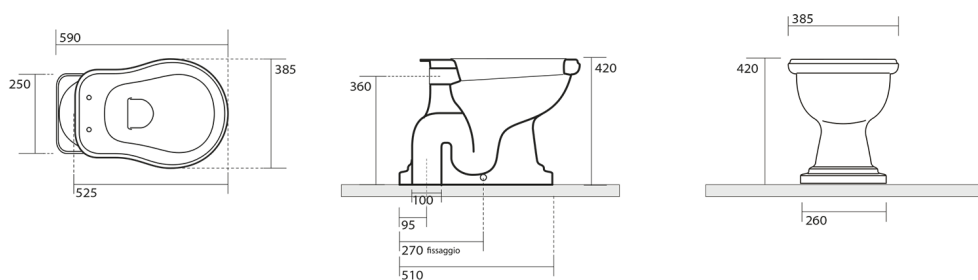

RETRO WC misa s nádržkou, spodný odpad, čierna- chróm

KERASAN

Objednací kód: WCSET29-RETRO-SO

Rozmery

Šírka: 385 mm
Výška: 420 mm
Hĺbka: 590 mm

Vlastnosti

Farba: Čierna
Materiál: Keramika
Záruka: 2 roky

Technický list

RETRO WC misa s nádržkou, spodný odpad, čierna- chróm

KERASAN