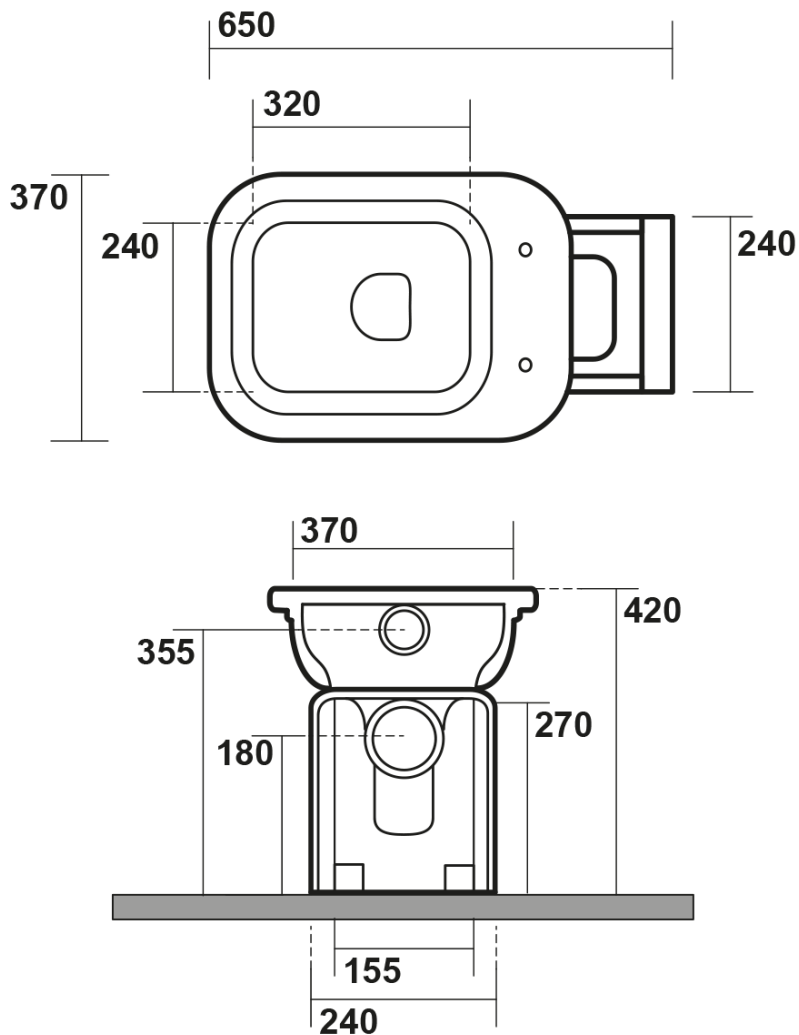

Technický list