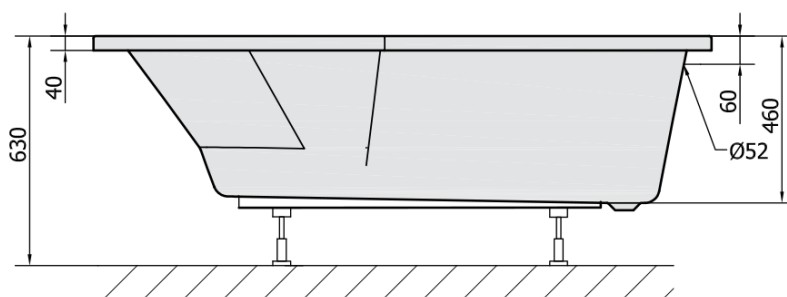

TIGRA L asymetrická vaňa 170x80x46cm, ivory

Objednací kód: 90111.40

Rozmery

Dĺžka: 1700 mm
Šírka: 800 mm
Výška: 460 mm
Objem: 225 l

Vlastnosti

Farba: Běžová
Materiál: Akrylát
Záruka: 10 rokov

Technický list

VOLUME 225L