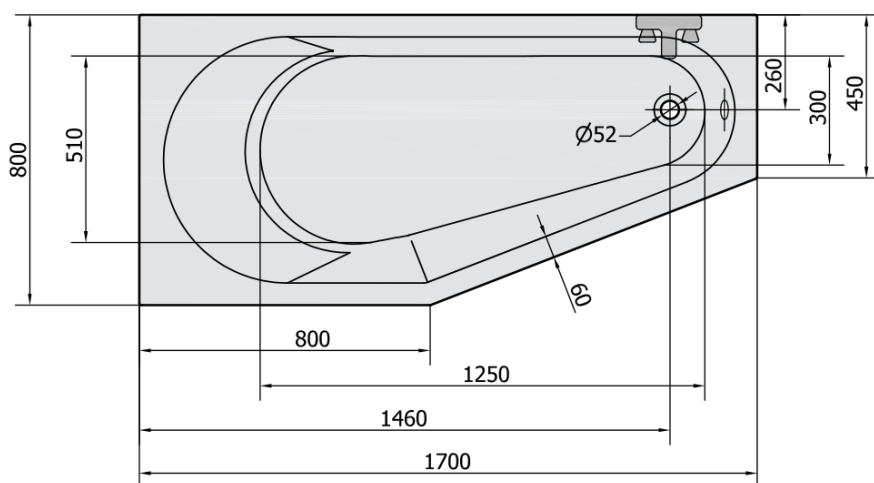

TIGRA L asymetrická vaňa 170x80x46cm, ivory

Objednací kód: 90111.40

Rozmery

Dĺžka: 1700 mm
Šírka: 800 mm
Výška: 460 mm
Objem: 225 l

Vlastnosti

Farba: Běžová
Materiál: Akrylát
Záruka: 10 rokov

Technický list

VOLUME 225L