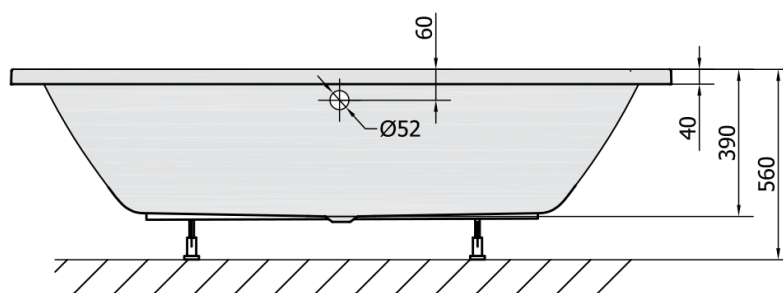

## KRYSTA obdĺžniková vaňa 180x80x39cm, ivory

Objednací kód: 71710.40

### Rozmery

Dĺžka: 1800 mm  
 Šírka: 800 mm  
 Výška: 390 mm  
 Objem: 249 l

### Technický list

VOLUME 249L