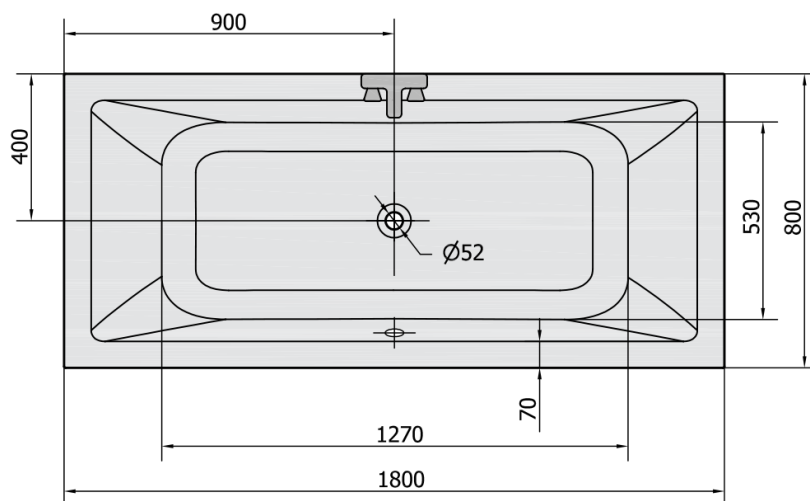

## KRYSTA obdĺžniková vaňa 180x80x39cm, ivory

Objednací kód: 71710.40

### Rozmery

Dĺžka: 1800 mm  
 Šírka: 800 mm  
 Výška: 390 mm  
 Objem: 249 l

### Technický list

VOLUME 249L