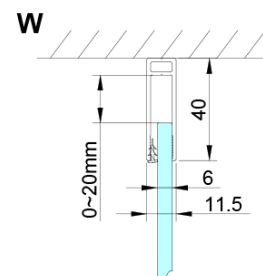

## Rozmery

Šírka: 900 mm

Výška: 2000 mm

Hĺbka: 900 mm

## Vlastnosti

Farba profilu: Chróm - Leštený hliník

Tvar: Štvorcové s rohovým vstupom

Typ otvárania: Otváracie dvojkrídlové

Šírka vstupu: 685 mm

Typ výplne: Číre sklo

Úprava skla: Coated glass

Hrúbka skla: 6 mm

# LORO štvorcová sprchová zástena 900x900 mm, rohový vstup

## Technický list

GN4880/GN4890/GN4810

Model	A	B	C
GN4880	780-800	685	198
GN4890	880-900	685	298
GN4810	980-1000	685	398