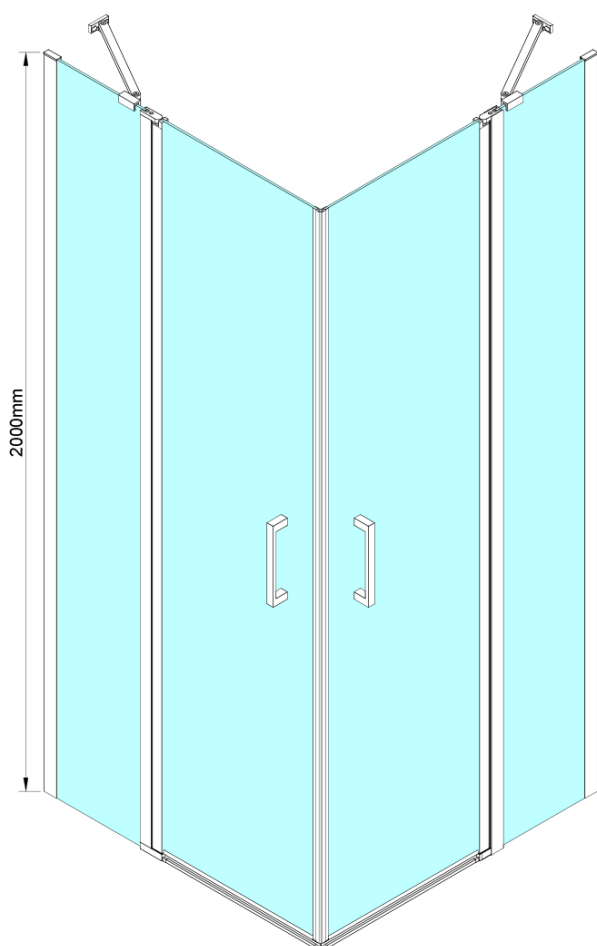

LORO štvorcová sprchová zástena 900x900 mm, rohový vstup

Technický list

GN4880/GN4890/GN4810

Model	A	B	C
GN4880	780-800	685	198
GN4890	880-900	685	298
GN4810	980-1000	685	398