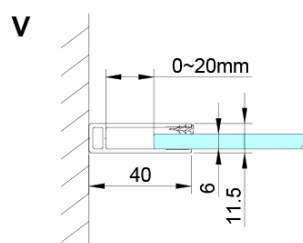

LORO štvorcová sprchová zástena 900x900 mm, rohový vstup

Technický list

GN4880/GN4890/GN4810

Model	A	B	C
GN4880	780-800	685	198
GN4890	880-900	685	298
GN4810	980-1000	685	398