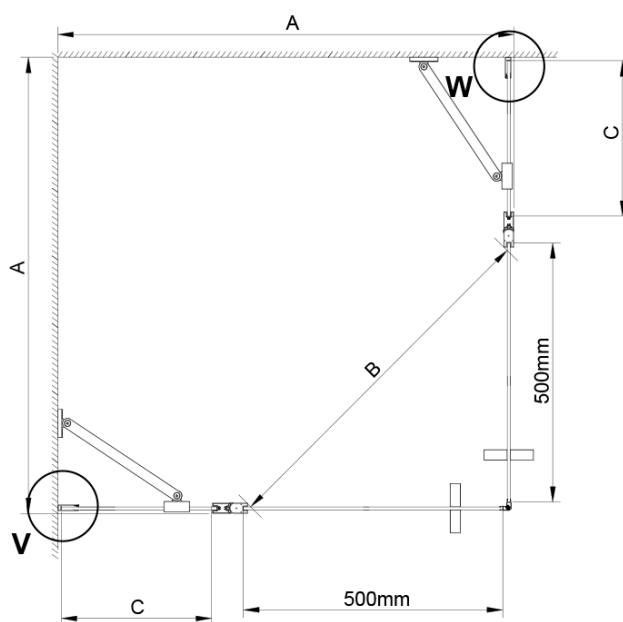

## Rozmery

Šírka: 900 mm

Výška: 2000 mm

Hĺbka: 900 mm

## Vlastnosti

Farba profilu: Chróm - Leštený hliník

Tvar: Štvorcové s rohovým vstupom

Typ otvárania: Otváracie dvojkrídlové

Šírka vstupu: 685 mm

Typ výplne: Číre sklo

Úprava skla: Coated glass

Hrúbka skla: 6 mm

# LORO štvorcová sprchová zástena 900x900 mm, rohový vstup

## Technický list

GN4880/GN4890/GN4810

Model	A	B	C
GN4880	780-800	685	198
GN4890	880-900	685	298
GN4810	980-1000	685	398