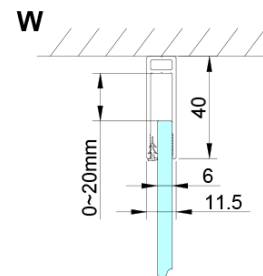

## Rozmery

Šírka: 800 mm

Výška: 2000 mm

Hĺbka: 800 mm

## Vlastnosti

Farba profilu: Chróm - Leštený hliník

Tvar: Štvorcové s rohovým vstupom

Typ otvárania: Otváracie dvojkrídlové

Šírka vstupu: 685 mm

Typ výplne: Číre sklo

Úprava skla: Coated glass

Hrúbka skla: 6 mm

# LORO štvorcová sprchová zástena 800x800 mm, rohový vstup

## Technický list

GN4880/GN4890/GN4810

Model	A	B	C
GN4880	780-800	685	198
GN4890	880-900	685	298
GN4810	980-1000	685	398