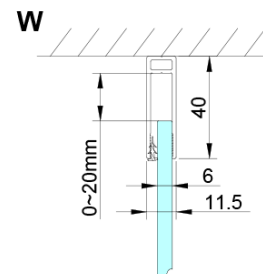

LORO štvorcová sprchová zástena 800x800 mm, rohový vstup

Objednací kód: GN4880-01

Základné informácie

Značka: Gelco

Séria: LORO

Rozmery

Šírka: 800 mm

Výška: 2000 mm

Hĺbka: 800 mm

Vlastnosti

Farba profilu: Chróm - Leštený hliník

Tvar: Štvorcové s rohovým vstupom

Typ otvárania: Otváracie dvojkrídlové

Šírka vstupu: 685 mm

Typ výplne: Číre sklo

Úprava skla: Coated glass

Hrúbka skla: 6 mm

Vlastnosti: Bezrámové prevedenie, Otváranie von i dovnútra

Hmotnosť / ks: 64.0 kg

Balenie: 2 ks

Záruka: 2 roky

Náhradné diely

LORO inštalácia sada (Objednací kód: NDGN01)

LORO štvorcová sprchová zástena 800x800 mm, rohový vstup

Technický list

GN4880/GN4890/GN4810

Model	A	B	C
GN4880	780-800	685	198
GN4890	880-900	685	298
GN4810	980-1000	685	398