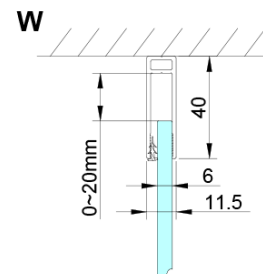

LORO štvorcová sprchová zástena 800x800 mm, rohový vstup

Objednací kód: GN4880-01

Základné informácie

Značka: Gelco

Séria: LORO

Rozmery

Šírka: 800 mm

Výška: 2000 mm

Hĺbka: 800 mm

Vlastnosti

Farba profilu: Chróm - Leštený hliník

Tvar: Štvorcové s rohovým vstupom

Typ otvárania: Otváracie dvojkrídlové

Šírka vstupu: 685 mm

Typ výplne: Číre sklo

Úprava skla: Coated glass

Hrúbka skla: 6 mm

Vlastnosti: Bezrámové prevedenie, Otváranie von i dovnútra

Hmotnosť / ks: 64.0 kg

Balenie: 2 ks

Záruka: 2 roky

LORO štvorcová sprchová zástena 800x800 mm, rohový vstup

Technický list

GN4880/GN4890/GN4810

Model	A	B	C
GN4880	780-800	685	198
GN4890	880-900	685	298
GN4810	980-1000	685	398