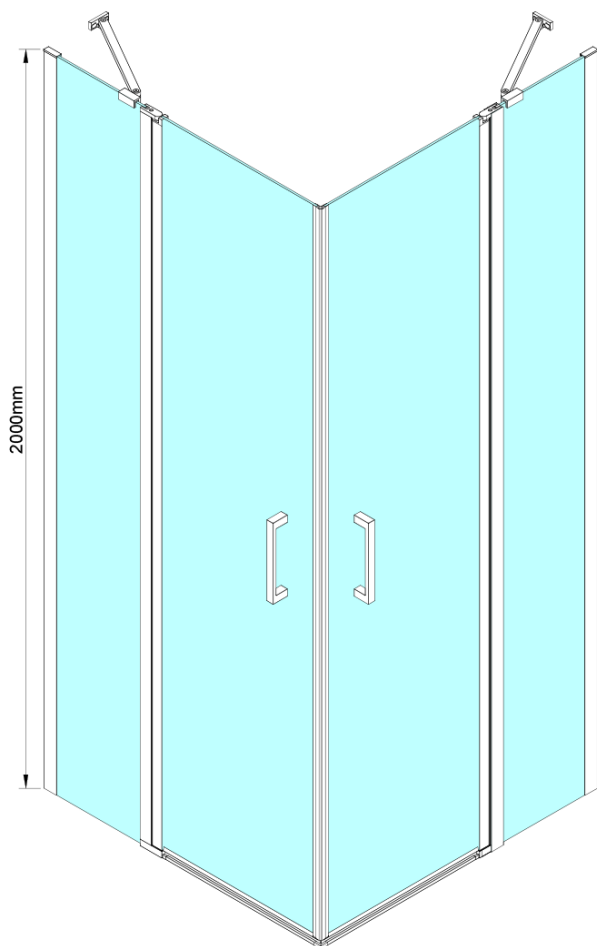

LORO štvorcová sprchová zástena 800x800 mm, rohový vstup

Objednací kód: GN4880-01

Základné informácie

Značka: Gelco

Séria: LORO

Rozmery

Šírka: 800 mm

Výška: 2000 mm

Hĺbka: 800 mm

Vlastnosti

Farba profilu: Chróm - Leštený hliník

Tvar: Štvorcové s rohovým vstupom

Typ otvárania: Otváracie dvojkrídlové

Šírka vstupu: 685 mm

Typ výplne: Číre sklo

Úprava skla: Coated glass

Hrúbka skla: 6 mm

Vlastnosti: Bezrámové prevedenie, Otváranie von i dovnútra

Hmotnosť / ks: 64.0 kg

Balenie: 2 ks

Záruka: 2 roky

LORO štvorcová sprchová zástena 800x800 mm, rohový vstup

Technický list

GN4880/GN4890/GN4810

Model	A	B	C
GN4880	780-800	685	198
GN4890	880-900	685	298
GN4810	980-1000	685	398