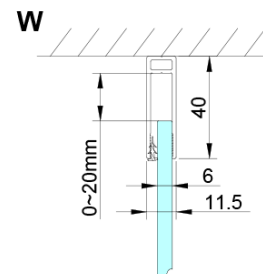

LORO štvorcová sprchová zástena 1000x1000 mm, rohový vstup

Objednací kód: GN4810-01

Základné informácie

Značka: Gelco

Séria: LORO

Rozmery

Šírka: 1000 mm

Výška: 2000 mm

Hĺbka: 1000 mm

Vlastnosti

Farba profilu: Chróm - Leštený hliník

Tvar: Štvorcové s rohovým vstupom

Typ otvárania: Otváracie dvojkrídlové

Šírka vstupu: 685 mm

Typ výplne: Číre sklo

Úprava skla: Coated glass

Hrúbka skla: 6 mm

Vlastnosti: Bezrámové prevedenie, Otváranie von i dovnútra

Hmotnosť / ks: 72.0 kg

Balenie: 2 ks

Záruka: 2 roky

LORO štvorcová sprchová zástena 1000x1000 mm, rohový vstup

Technický list

GN4880/GN4890/GN4810

Model	A	B	C
GN4880	780-800	685	198
GN4890	880-900	685	298
GN4810	980-1000	685	398