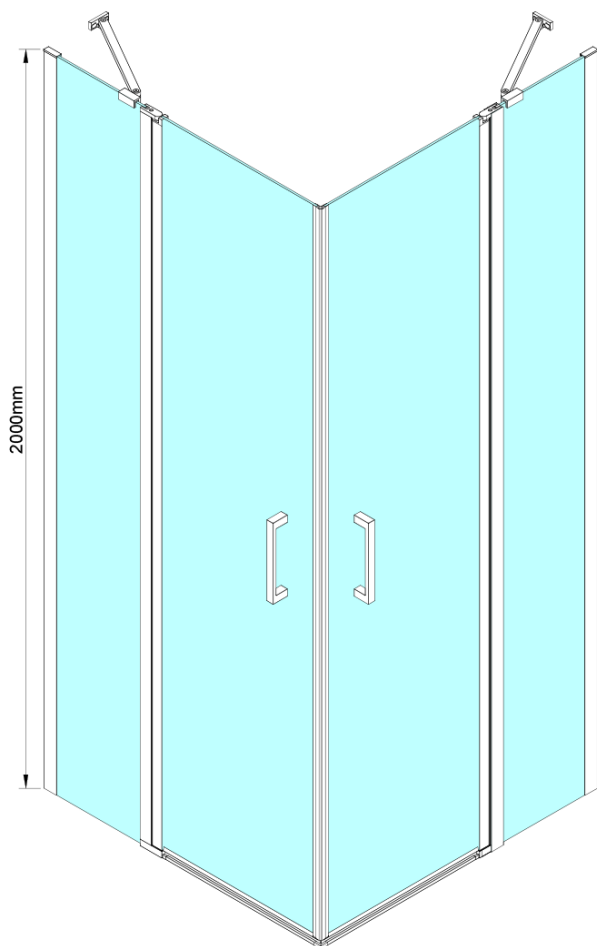

LORO štvorcová sprchová zástena 1000x1000 mm, rohový vstup

Objednací kód: GN4810-01

Základné informácie

Značka: Gelco

Séria: LORO

Rozmery

Šírka: 1000 mm

Výška: 2000 mm

Hĺbka: 1000 mm

Vlastnosti

Farba profilu: Chróm - Leštený hliník

Tvar: Štvorcové s rohovým vstupom

Typ otvárania: Otváracie dvojkrídlové

Šírka vstupu: 685 mm

Typ výplne: Číre sklo

Úprava skla: Coated glass

Hrúbka skla: 6 mm

Vlastnosti: Bezrámové prevedenie, Otváranie von i dovnútra

Hmotnosť / ks: 72.0 kg

Balenie: 2 ks

Záruka: 2 roky

LORO štvorcová sprchová zástena 1000x1000 mm, rohový vstup

Technický list

GN4880/GN4890/GN4810

Model	A	B	C
GN4880	780-800	685	198
GN4890	880-900	685	298
GN4810	980-1000	685	398