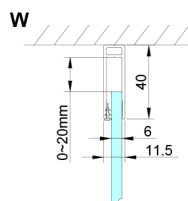

## LORO štvorcová sprchová zástena 1000x1000 mm, rohový vstup

Objednací kód: GN4810-01

### Rozmery

Šírka: 1000 mm  
 Výška: 2000 mm  
 Hĺbka: 1000 mm

## Technický list

GN4880/GN4890/GN4810

| Model  | A        | B   | C   |
|--------|----------|-----|-----|
| GN4880 | 780-800  | 685 | 198 |
| GN4890 | 880-900  | 685 | 298 |
| GN4810 | 980-1000 | 685 | 398 |