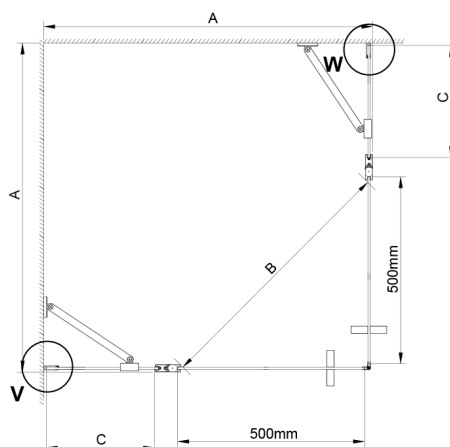

## LORO štvorcová sprchová zástena 1000x1000 mm, rohový vstup

Objednací kód: GN4810-01

### Rozmery

Šírka: 1000 mm  
 Výška: 2000 mm  
 Hĺbka: 1000 mm

## Technický list

GN4880/GN4890/GN4810

| Model  | A        | B   | C   |
|--------|----------|-----|-----|
| GN4880 | 780-800  | 685 | 198 |
| GN4890 | 880-900  | 685 | 298 |
| GN4810 | 980-1000 | 685 | 398 |