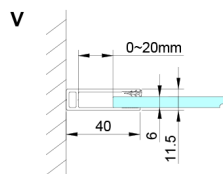

### Rozmery

Šírka: 1000 mm  
 Výška: 2000 mm  
 Hĺbka: 1000 mm

## Technický list

GN4880/GN4890/GN4810

| Model  | A        | B   | C   |
|--------|----------|-----|-----|
| GN4880 | 780-800  | 685 | 198 |
| GN4890 | 880-900  | 685 | 298 |
| GN4810 | 980-1000 | 685 | 398 |