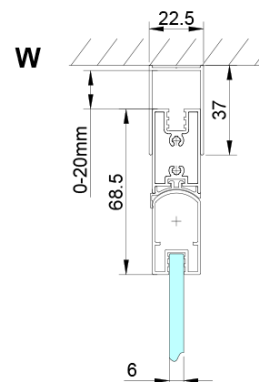

## Rozmery

Šírka: 900 mm

Výška: 2000 mm

Hĺbka: 900 mm

## Vlastnosti

Farba profilu: Chróm - Leštený hliník

Tvar: Štvorcové s rohovým vstupom

Typ otvárania: Skladacie

Šírka vstupu: 1095 mm

Typ výplne: Číre sklo

Úprava skla: Coated glass

Hrúbka skla: 6 mm

# LORO štvorcová sprchová zástena 900x900 mm, rohový vstup

## Technický list

GN4770/GN4780/GN4790

Model	A	B
GN4770	680-700	810
GN4780	780-800	980
GN4790	880-900	1095