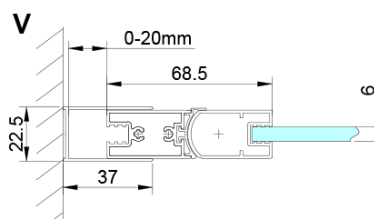

LORO štvorcová sprchová zástena 900x900 mm, rohový vstup

Technický list

GN4770/GN4780/GN4790

Model	A	B
GN4770	680-700	810
GN4780	780-800	980
GN4790	880-900	1095