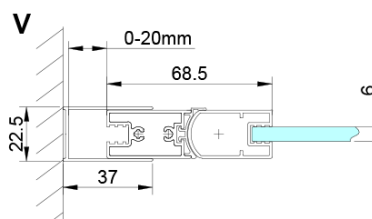

LORO štvorcová sprchová zástena 900x900 mm, rohový vstup

Objednací kód: GN4790-01

Základné informácie

Značka: Gelco

Séria: LORO

Rozmery

Šírka: 900 mm

Výška: 2000 mm

Hĺbka: 900 mm

Vlastnosti

Farba profilu: Chróm - Leštený hliník

Tvar: Štvorcové s rohovým vstupom

Typ otvárania: Skladacie

Šírka vstupu: 1095 mm

Typ výplne: Číre sklo

Úprava skla: Coated glass

Hrúbka skla: 6 mm

Vlastnosti: Bezrámové prevedenie

Hmotnosť / ks: 62.0 kg

Balenie: 2 ks

Záruka: 2 roky

LORO štvorcová sprchová zástena 900x900 mm, rohový vstup

Technický list

GN4770/GN4780/GN4790