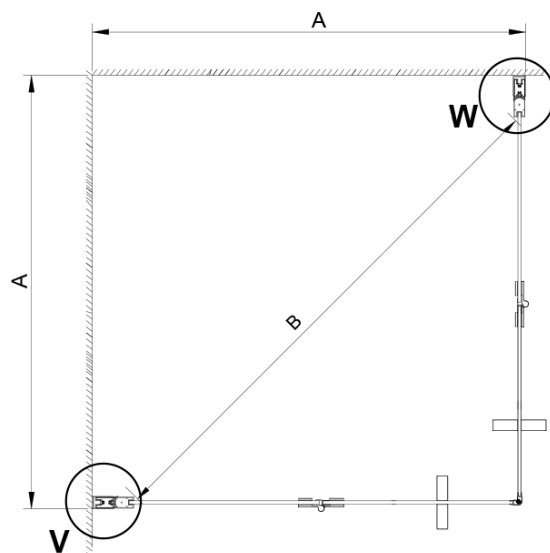

LORO štvorcová sprchová zástena 900x900 mm, rohový vstup

Objednací kód: GN4790-01

Základné informácie

Značka: Gelco

Séria: LORO

Rozmery

Šírka: 900 mm

Výška: 2000 mm

Hĺbka: 900 mm

Vlastnosti

Farba profilu: Chróm - Leštený hliník

Tvar: Štvorcové s rohovým vstupom

Typ otvárania: Skladacie

Šírka vstupu: 1095 mm

Typ výplne: Číre sklo

Úprava skla: Coated glass

Hrúbka skla: 6 mm

Vlastnosti: Bezrámové prevedenie

Hmotnosť / ks: 62.0 kg

Balenie: 2 ks

Záruka: 2 roky

LORO štvorcová sprchová zástena 900x900 mm, rohový vstup

Technický list

GN4770/GN4780/GN4790