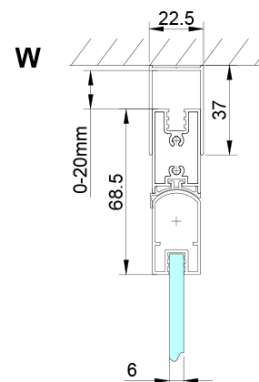

LORO štvorcová sprchová zástena 900x900 mm, rohový vstup

Objednací kód: GN4790-01

Základné informácie

Značka: Gelco

Séria: LORO

Rozmery

Šírka: 900 mm

Výška: 2000 mm

Hĺbka: 900 mm

Vlastnosti

Farba profilu: Chróm - Leštený hliník

Tvar: Štvorcové s rohovým vstupom

Typ otvárania: Skladacie

Šírka vstupu: 1095 mm

Typ výplne: Číre sklo

Úprava skla: Coated glass

Hrúbka skla: 6 mm

Vlastnosti: Bezrámové prevedenie

Hmotnosť / ks: 62.0 kg

Balenie: 2 ks

Záruka: 2 roky

LORO štvorcová sprchová zástena 900x900 mm, rohový vstup

Technický list

GN4770/GN4780/GN4790

Model	A	B
GN4770	680-700	810
GN4780	780-800	980
GN4790	880-900	1095