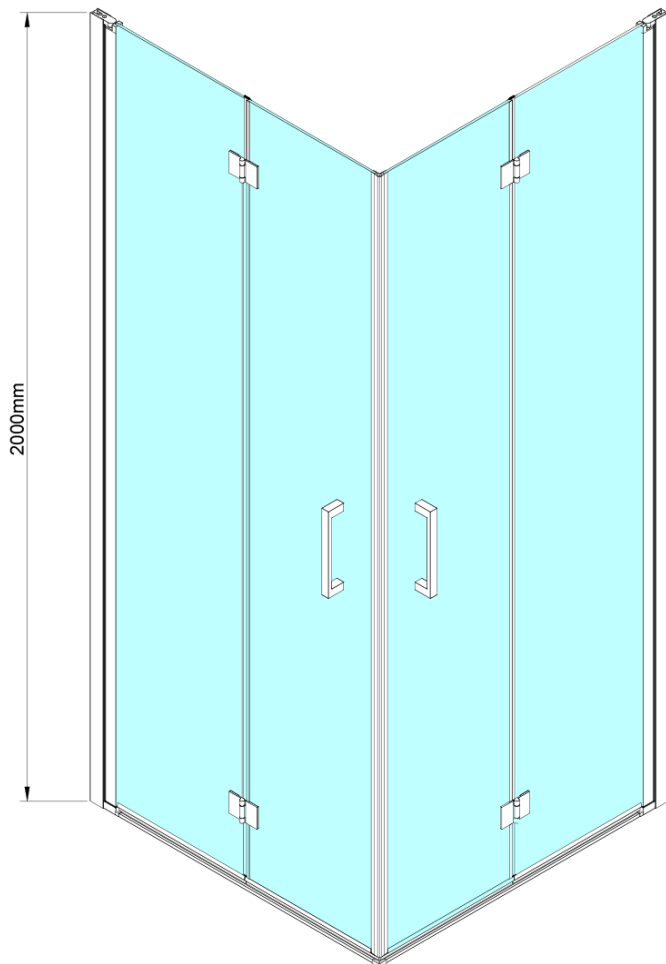

LORO štvorcová sprchová zástena 900x900 mm, rohový vstup

Objednací kód: GN4790-01

Základné informácie

Značka: Gelco

Séria: LORO

Rozmery

Šírka: 900 mm

Výška: 2000 mm

Hĺbka: 900 mm

Vlastnosti

Farba profilu: Chróm - Leštený hliník

Tvar: Štvorcové s rohovým vstupom

Typ otvárania: Skladacie

Šírka vstupu: 1095 mm

Typ výplne: Číre sklo

Úprava skla: Coated glass

Hrúbka skla: 6 mm

Vlastnosti: Bezrámové prevedenie

Hmotnosť / ks: 62.0 kg

Balenie: 2 ks

Záruka: 2 roky

LORO štvorcová sprchová zástena 900x900 mm, rohový vstup

Technický list

GN4770/GN4780/GN4790