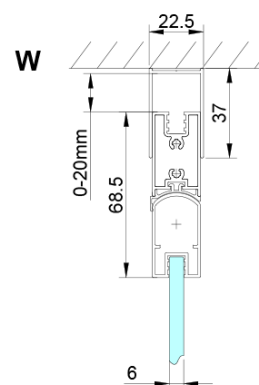

LORO štvorcová sprchová zástena 800x800 mm, rohový vstup

Objednací kód: GN4780-01

Základné informácie

Značka: Gelco

Séria: LORO

Rozmery

Šírka: 800 mm

Výška: 2000 mm

Hĺbka: 800 mm

Vlastnosti

Farba profilu: Chróm - Leštený hliník

Tvar: Štvorcové s rohovým vstupom

Typ otvárania: Skladacie

Šírka vstupu: 980 mm

Typ výplne: Číre sklo

Úprava skla: Coated glass

Hrúbka skla: 6 mm

Vlastnosti: Bezrámové prevedenie

Hmotnosť / ks: 50.0 kg

Balenie: 2 ks

Záruka: 2 roky

LORO štvorcová sprchová zástena 800x800 mm, rohový vstup

Technický list

GN4770/GN4780/GN4790

Model	A	B
GN4770	680-700	810
GN4780	780-800	980
GN4790	880-900	1095