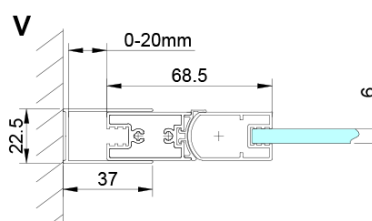

LORO štvorcová sprchová zástena 800x800 mm, rohový vstup

Objednací kód: GN4780-01

Základné informácie

Značka: Gelco

Séria: LORO

Rozmery

Šírka: 800 mm

Výška: 2000 mm

Hĺbka: 800 mm

Vlastnosti

Farba profilu: Chróm - Leštený hliník

Tvar: Štvorcové s rohovým vstupom

Typ otvárania: Skladacie

Šírka vstupu: 980 mm

Typ výplne: Číre sklo

Úprava skla: Coated glass

Hrúbka skla: 6 mm

Vlastnosti: Bezrámové prevedenie

Hmotnosť / ks: 50.0 kg

Balenie: 2 ks

Záruka: 2 roky

LORO štvorcová sprchová zástena 800x800 mm, rohový vstup

Technický list

GN4770/GN4780/GN4790