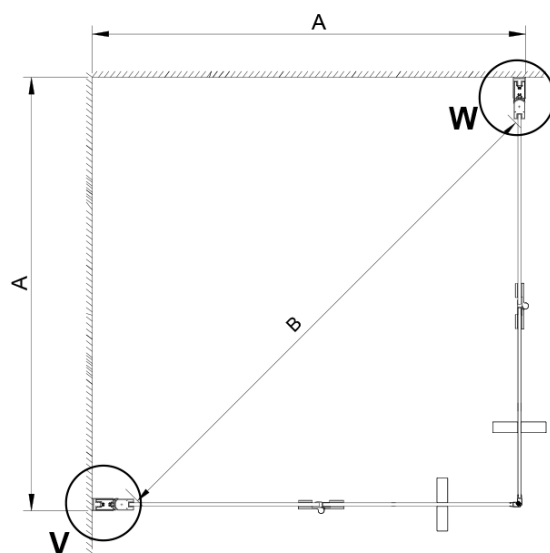

LORO štvorcová sprchová zástena 800x800 mm, rohový vstup

Objednací kód: GN4780-01

Základné informácie

Značka: Gelco

Séria: LORO

Rozmery

Šírka: 800 mm

Výška: 2000 mm

Hĺbka: 800 mm

Vlastnosti

Farba profilu: Chróm - Leštený hliník

Tvar: Štvorcové s rohovým vstupom

Typ otvárania: Skladacie

Šírka vstupu: 980 mm

Typ výplne: Číre sklo

Úprava skla: Coated glass

Hrúbka skla: 6 mm

Vlastnosti: Bezrámové prevedenie

Hmotnosť / ks: 50.0 kg

Balenie: 2 ks

Záruka: 2 roky

LORO štvorcová sprchová zástena 800x800 mm, rohový vstup

Technický list

GN4770/GN4780/GN4790