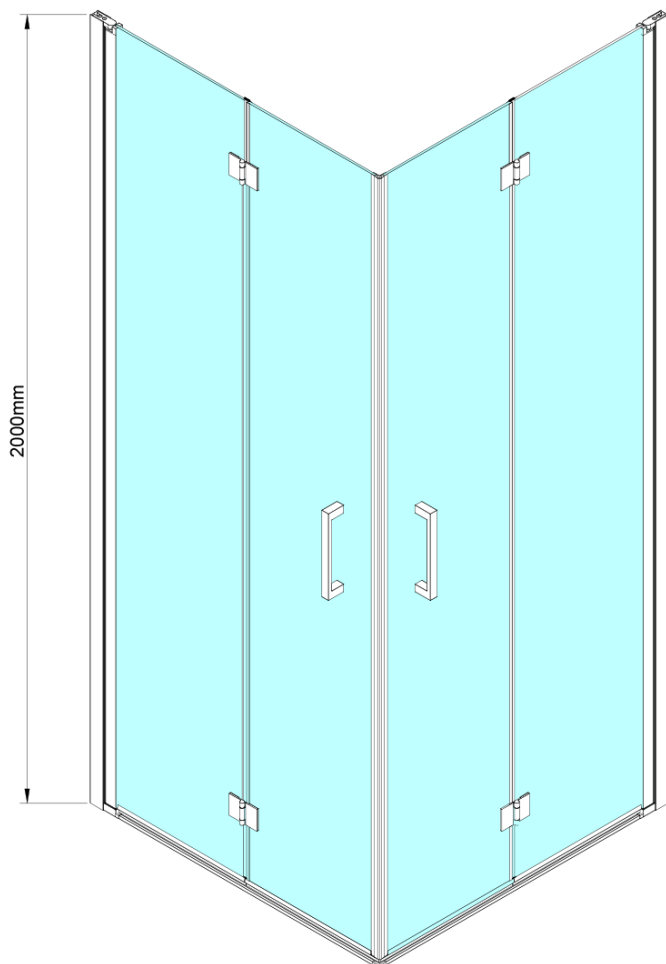

LORO štvorcová sprchová zástena 800x800 mm, rohový vstup

Objednací kód: GN4780-01

Základné informácie

Značka: Gelco

Séria: LORO

Rozmery

Šírka: 800 mm

Výška: 2000 mm

Hĺbka: 800 mm

Vlastnosti

Farba profilu: Chróm - Leštený hliník

Tvar: Štvorcové s rohovým vstupom

Typ otvárania: Skladacie

Šírka vstupu: 980 mm

Typ výplne: Číre sklo

Úprava skla: Coated glass

Hrúbka skla: 6 mm

Vlastnosti: Bezrámové prevedenie

Hmotnosť / ks: 50.0 kg

Balenie: 2 ks

Záruka: 2 roky

LORO štvorcová sprchová zástena 800x800 mm, rohový vstup

Technický list

GN4770/GN4780/GN4790